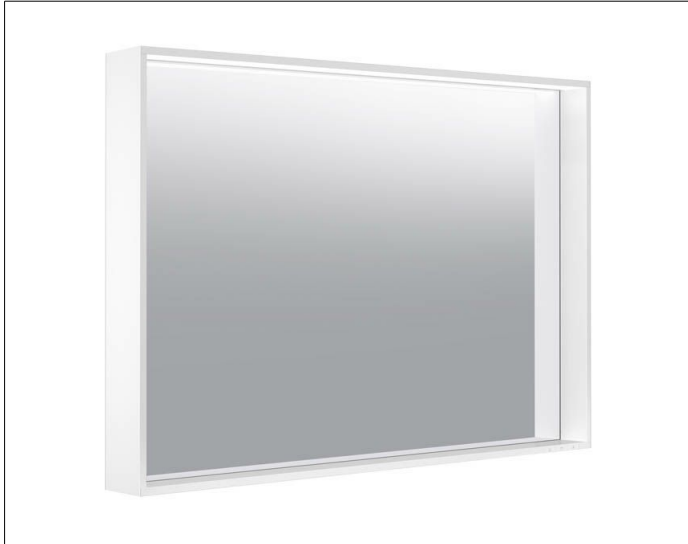

X-Line

33296113000 Lichtspiegel

PRODUKT

ZEICHNUNG

EEK: C , 42 kWh/1000h

OBERFLÄCHE

anthrazit

ABMESSUNG

1000 x 700 x 105 mm