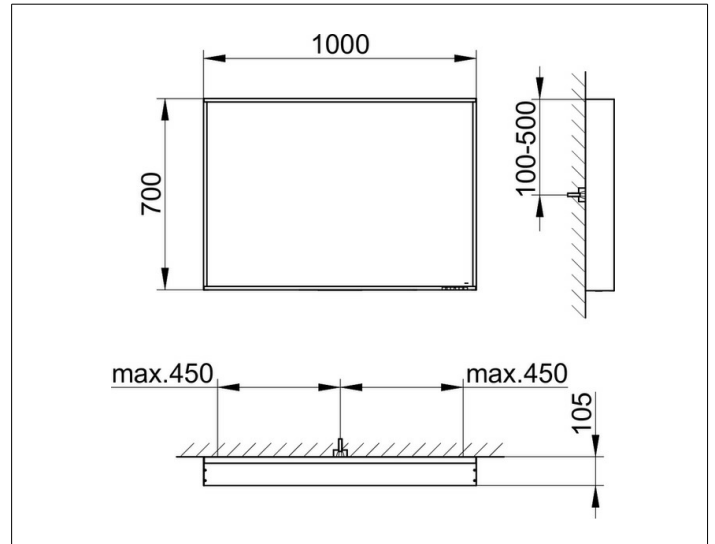

X-Line

33296113000 Lichtspiegel

PRODUKT

ZEICHNUNG

EEK: C , 42 kWh/1000h

OBERFLÄCHE

anthrazit

ABMESSUNG

1000 x 700 x 105 mm