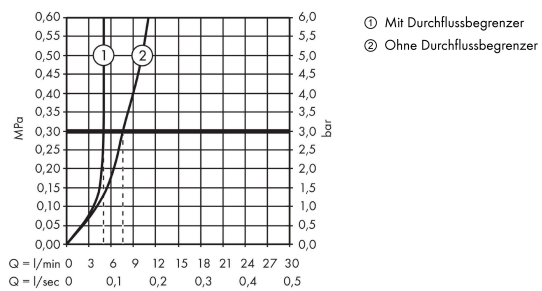

AXOR Uno
Einhebel-Waschtismischer 110 mit Zerogriff und Ablaufgarnitur
 Oberfläche: **Chrom** Artikelnummer: **45002000**

Durchflussdiagramm

AXOR Uno
Einhebel-Waschtismischer 110 mit Zerogriff und Ablaufgarnitur
 Oberfläche: **Chrom** Artikelnummer: **45002000**

Explosionszeichnung

Baujahr: >10/18

AXOR Uno
Einhebel-Waschtischmischer 110 mit Zerogriff und Ablaufgarnitur
 Oberfläche: **Chrom** Artikelnummer: **45002000**

Ersatzteilliste

Baujahr: >10/18

Pos.		Artikelnummer	PG	VE
1	Griff	92887000	16	1
2	Griffstopfen	95181000	1	1
3	Kappe	93116000	7	1
4	Mutter	92689000	7	1
5	O-Ring 25x1,5	98146000	1	1
6	O-Ring 27x1,5	92527000	4	1
7	Kartusche kpl.	97685000	11	1
8	Dichtung	98865000	8	1
9	Adapter für Kartusche	92628000	6	1
10	Adapter für Kartusche	98866000	8	1
11	O-Ring 23x2	98398000	1	1
12	O-Ring 16x2	98133000	1	1
13	Auslauf kpl.	92893000	14	1
14	Strahlregler laminar M18x1 (5 l/min)	92896000	10	1
15	Montageschlüssel	98987000	3	1
16	O-Ring 30x1,5	98433000	1	1
17	Rosette Ø 46 mm	95268000	7	1
18	Flachdichtung	98749000	2	1
19	Schaftbefestigung kpl. (Ø 32)	13961000	7	1
20	Gleitring	97548000	1	1
21	Anschlussschlauch 600 mm M8x0,75 G3/8	96556000	7	1
22	O-Ring 6,6x1,6	93019000	1	1
a	Ablauf	50001000	98	1
b	Schaftverlängerung 35 mm	13898000	12	1