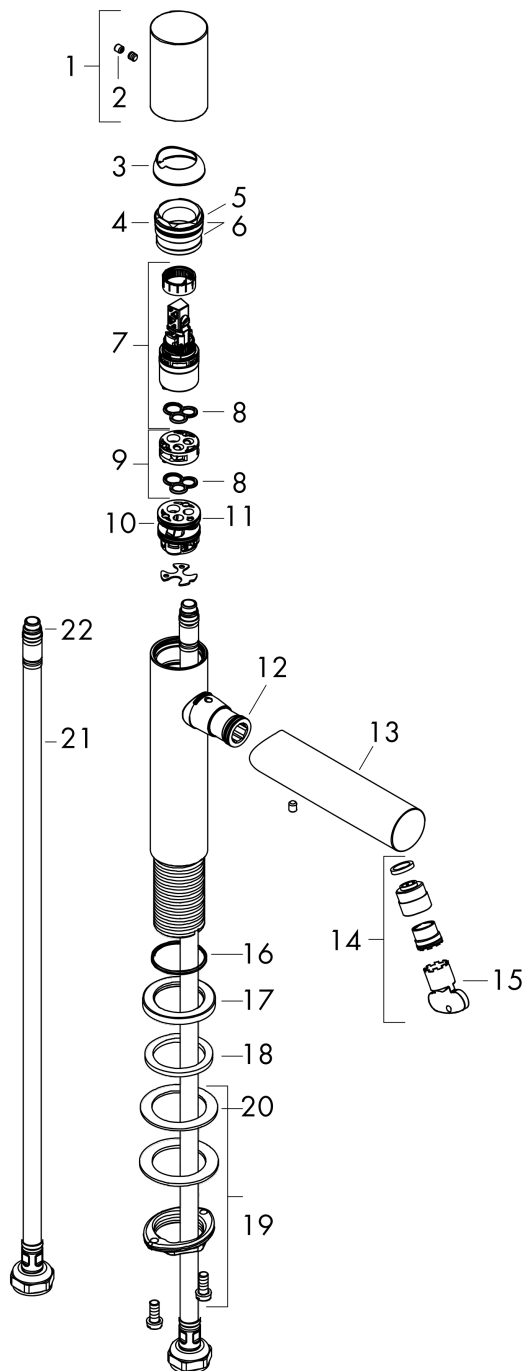

AXOR Uno
Einhebel-Waschtismischer 110 mit Zerogriff und Ablaufgarnitur
 Oberfläche: **Chrom** Artikelnummer: **45002000**

Durchflussdiagramm

AXOR Uno
Einhebel-Waschtismischer 110 mit Zerogriff und Ablaufgarnitur
 Oberfläche: **Chrom** Artikelnummer: **45002000**

Explosionszeichnung

Baujahr: >10/18

AXOR Uno
Einhebel-Waschtischmischer 110 mit Zerogriff und Ablaufgarnitur
 Oberfläche: **Chrom** Artikelnummer: **45002000**

Ersatzteilliste

Baujahr: >10/18

Pos.		Artikelnummer	PG	VE
1	Griff	92887000	16	1
2	Griffstopfen	95181000	1	1
3	Kappe	93116000	7	1
4	Mutter	92689000	7	1
5	O-Ring 25x1,5	98146000	1	1
6	O-Ring 27x1,5	92527000	4	1
7	Kartusche kpl.	97685000	11	1
8	Dichtung	98865000	8	1
9	Adapter für Kartusche	92628000	6	1
10	Adapter für Kartusche	98866000	8	1
11	O-Ring 23x2	98398000	1	1
12	O-Ring 16x2	98133000	1	1
13	Auslauf kpl.	92893000	14	1
14	Strahlregler laminar M18x1 (5 l/min)	92896000	10	1
15	Montageschlüssel	98987000	3	1
16	O-Ring 30x1,5	98433000	1	1
17	Rosette Ø 46 mm	95268000	7	1
18	Flachdichtung	98749000	2	1
19	Schaftbefestigung kpl. (Ø 32)	13961000	7	1
20	Gleitring	97548000	1	1
21	Anschlussschlauch 600 mm M8x0,75 G3/8	96556000	7	1
22	O-Ring 6,6x1,6	93019000	1	1
a	Ablauf	50001000	98	1
b	Schaftverlängerung 35 mm	13898000	12	1