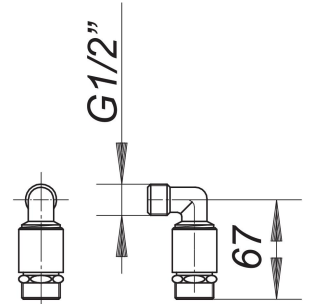

## Schlauchanschlussbogen mit Rohrbelüfter zu 405, 1/2"

Artikelnummer: 140210

GTIN: 4001636140210

Rabattgruppe: 1

### Beschreibung:

Schlauchanschlussbogen mit Rohrbelüfter zu 405, 1/2"

Messing, verchromt