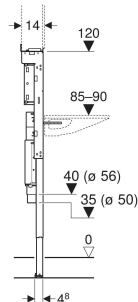

Geberit Duofix Element für Geberit ONE Waschtisch verkürzte Ausladung und Wandarmatur, raumhoch, mit UP-Drehgeruchsverschluss, mit UP-Clou

VERWENDUNGSZWECKE

- Für Metall- und Holzständerwände
- Für Geberit Duofix Systemwände
- Zum Einbau in raumhohe Vorwände
- Zum Einbau in raumhohe Trennwände
- Für barrierefreies Bauen geeignet
- Für Fußbodenaufbauten 0–25 cm
- Für UP-Armaturen
- Für Geberit ONE Waschtische
- Für Geberit ONE Möbelwaschtische

TECHNISCHE DATEN

Werkstoff

Stahl

LIEFERUMFANG

- Traverse für Spiegelschrank
- 2 Seitenbefestigungen
- 2 Konsolen
- Kupplungsbuchse für Netzanschluss
- Befestigungsmaterial

ZUBEHÖR

- Fertigbauset für Geberit ONE Waschtisch schwebendes Design
- Fertigbauset für Geberit ONE Möbelwaschtisch
- Geberit Duofix Set Fußverlängerungen Länge 20 cm

<i>Art.-Nr.</i>	<i>a</i> <i>cm</i>	<i>B</i> <i>cm</i>	<i>b</i> <i>cm</i>	<i>Breite Waschtisch</i> <i>cm</i>	<i>H</i> <i>cm</i>	<i>T</i> <i>cm</i>	<i>VE1</i> <i>St.</i>
111.081.00.2 Neu	59	80	15	75	125	14	1