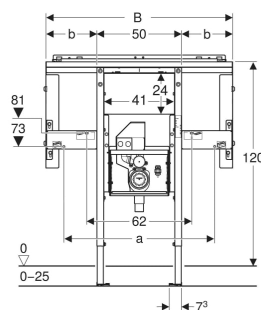

Geberit Duofix Element für Geberit ONE Waschtisch verkürzte Ausladung und Wandarmatur, raumhoch, mit UP-Drehgeruchsverschluss, mit UP-Clou

VERWENDUNGSZWECKE

- Für Metall- und Holzständerwände
- Für Geberit Duofix Systemwände
- Zum Einbau in raumhohe Vorwände
- Zum Einbau in raumhohe Trennwände
- Für barrierefreies Bauen geeignet
- Für Fußbodenaufbauten 0–25 cm
- Für UP-Armaturen
- Für Geberit ONE Waschtische
- Für Geberit ONE Möbelwaschtische

EIGENSCHAFTEN

- Statisch selbsttragender Rahmen, mit Pulverbeschichtung korrosionsgeschützt

- Passend zu Geberit ONE
- Fußplatten drehbar, passend zum Einbau in U-Profile UW 50 und UW 75
- Fußplatten werkzeuglos in Geberit Duofix Systemschiene montierbar, ohne Zusatzkomponenten
- Fußstützen verzinkt korrosionsgeschützt, mit Rutschhemmung
- Montageplatte aus Furnierholz, wasserfest verleimt
- Montageplatte höhen- und tiefenverstellbar
- UP-Geruchsverschluss mit Serviceöffnung
- Wandeinbaukasten mit Anschlussstutzen aus PE, ø 50 / 56 mm
- Elektroanschlussdose im UP-Gehäuse

TECHNISCHE DATEN

Werkstoff

Stahl

LIEFERUMFANG

- Traverse für Spiegelschrank
- 2 Seitenbefestigungen
- 2 Konsolen
- Kupplungsbuchse für Netzanschluss
- Befestigungsmaterial

ZUBEHÖR

- Fertigbauset für Geberit ONE Waschtisch schwebendes Design
- Fertigbauset für Geberit ONE Möbelwaschtisch
- Geberit Duofix Set Fußverlängerungen Länge 20 cm