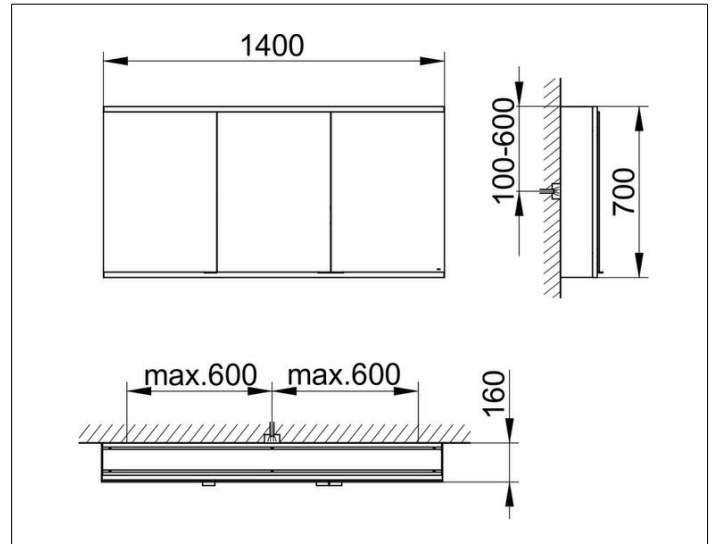

Royal Modular 2.0  
800301140100200 Spiegelschrank

**PRODUKT**

**ZEICHNUNG**

**OBERFLÄCHE**

silber-eloxiert

**ABMESSUNG**

1400 x 700 x 160 mm