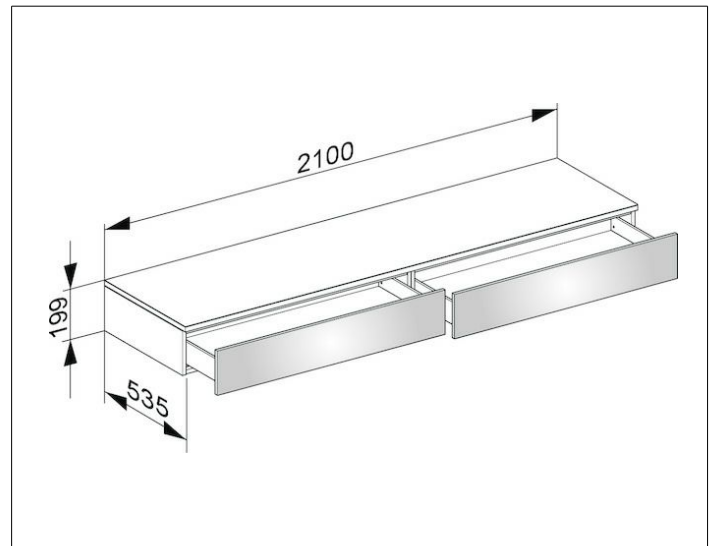

Edition 400

31770870000 Sideboard

PRODUKT

ZEICHNUNG

OBERFLÄCHE

Eiche cashmere/Eiche cashmere

ABMESSUNG

2100 x 199 x 535 mm