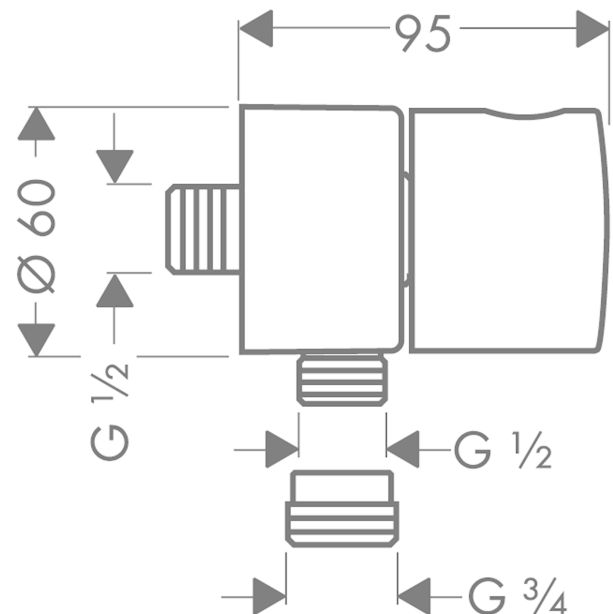

AXOR Uno
Wandanschluss Stop mit Absperrventil
 Oberfläche: **Brushed Nickel** Artikelnummer: **38882820**

Merkmale

- Schlauchanschluss DN15
- mit Rückflussverhinderer

Produktabbildung

Maßzeichnung

Durchflussdiagramm