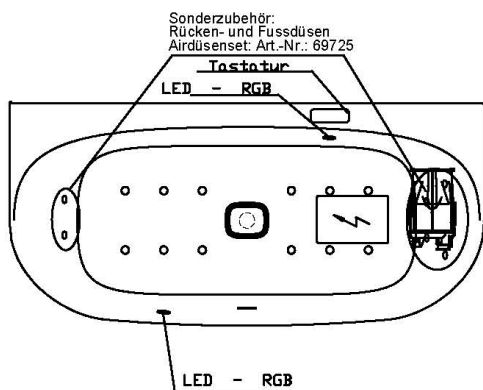

Artikelbeschreibung:

Whirlen ist weit mehr als aufgewirbeltes Wasser. Das unbeschwert Whirlvergnügen wird erst durch HOESCH Düsenteknik möglich. Das Whirlsystem iSensi unterstützt Ihr Wohlbefinden mit einer erstaunlichen Bandbreite unterschiedlichster Wirkungen – von entspannend bis gesundheitsfördernd. Whirlsystem iSensi: das prickelnde Champagner – Erlebnis. Über viele kleine Düsen im Wanneboden strömt vorgewärmte Luft ins Wasser – eine traumhaft sanfte Massage für den ganzen Körper. Die Düsen sind flach am Wanneboden angebracht und stören deshalb weder im Sitzen noch im Liegen. Der Luftwirbel lässt sich individuell steuern. Für sinnliche Atmosphäre sorgen 2 bunte Unterwasserscheinwerfer mit Farblichtwechsler.

Aggregatanordnung

001

Aggregatanordnung

002

iSENSI

Wannenrandtastatur

Superflache Airdüse

LED-Unterwasserscheinwerfer