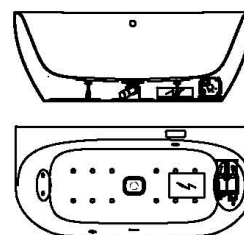

Artikelbeschreibung:

Whirlen ist weit mehr als aufgewirbeltes Wasser. Das unbeschwert Whirlvergnügen wird erst durch HOESCH Düsenteknik möglich. Das Whirlsystem iSensi unterstützt Ihr Wohlbefinden mit einer erstaunlichen Bandbreite unterschiedlichster Wirkungen – von entspannend bis gesundheitsfördernd. Whirlsystem iSensi: das prickelnde Champagner – Erlebnis. Über viele kleine Düsen im Wanneboden strömt vorgewärmte Luft ins Wasser – eine traumhaft sanfte Massage für den ganzen Körper. Die Düsen sind flach am Wanneboden angebracht und stören deshalb weder im Sitzen noch im Liegen. Der Luftwirbel lässt sich individuell steuern. Für sinnliche Atmosphäre sorgen 2 bunte Unterwasserscheinwerfer mit Farblichtwechsler.

Aggregatanordnung

001

Aggregatanordnung

002

iSENSI

Wannenrandtastatur

Superflache Airdüse

LED-Unterwasserscheinwerfer