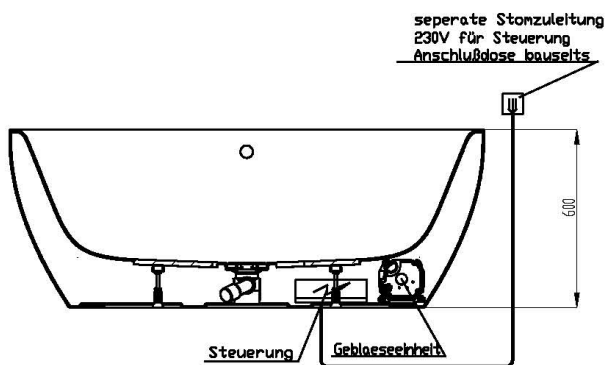

Artikelbeschreibung:

Whirlen ist weit mehr als aufgewirbeltes Wasser. Das unbeschwert Whirlvergnügen wird erst durch HOESCH Düsenteknik möglich. Das Whirlsystem iSensi unterstützt Ihr Wohlbefinden mit einer erstaunlichen Bandbreite unterschiedlichster Wirkungen – von entspannend bis gesundheitsfördernd. Whirlsystem iSensi: das prickelnde Champagner – Erlebnis. Über viele kleine Düsen im Wanneboden strömt vorgewärmte Luft ins Wasser – eine traumhaft sanfte Massage für den ganzen Körper. Die Düsen sind flach am Wanneboden angebracht und stören deshalb weder im Sitzen noch im Liegen. Der Luftwirbel lässt sich individuell steuern. Für sinnliche Atmosphäre sorgen 2 bunte Unterwasserscheinwerfer mit Farblichtwechsler.

Aggregatanordnung

001

Aggregatanordnung

002

iSENSI

Wannenrandtastatur

Superflache Airdüse

LED-Unterwasserscheinwerfer