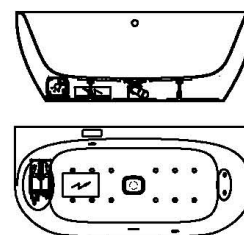

Artikelbeschreibung:

Whirlen ist weit mehr als aufgewirbeltes Wasser. Das unbeschwert Whirlvergnügen wird erst durch HOESCH Düsenteknik möglich. Das Whirlsystem iSensi unterstützt Ihr Wohlbefinden mit einer erstaunlichen Bandbreite unterschiedlichster Wirkungen – von entspannend bis gesundheitsfördernd. Whirlsystem iSensi: das prickelnde Champagner – Erlebnis. Über viele kleine Düsen im Wanneboden strömt vorgewärmte Luft ins Wasser – eine traumhaft sanfte Massage für den ganzen Körper. Die Düsen sind flach am Wanneboden angebracht und stören deshalb weder im Sitzen noch im Liegen. Der Luftwirbel lässt sich individuell steuern. Für sinnliche Atmosphäre sorgen 2 bunte Unterwasserscheinwerfer mit Farblichtwechsler.

Aggregatanordnung

001

Aggregatanordnung

002

iSENSI

Wannenrandtastatur

Superflache Airdüse

LED-Unterwasserscheinwerfer