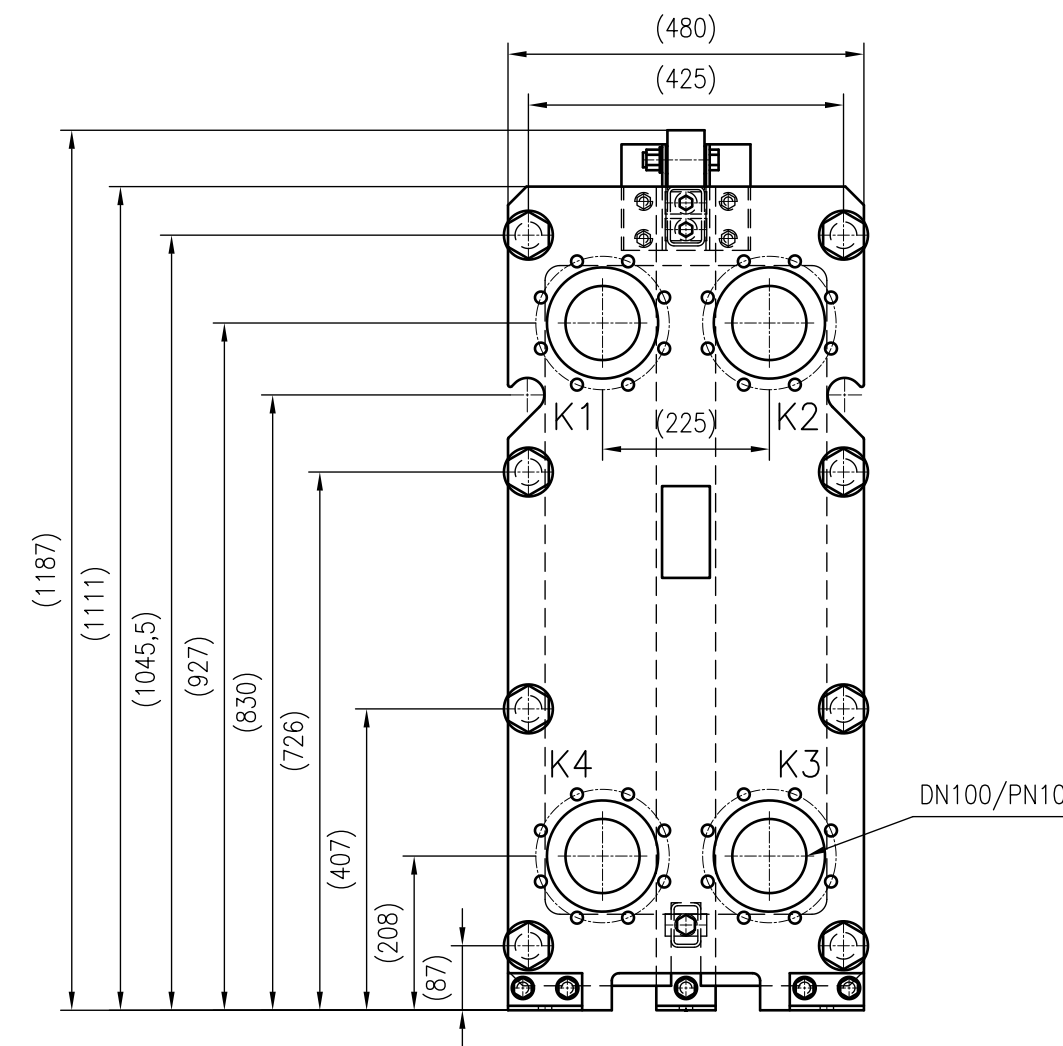

Side view

Front view

Isometric view

Top view

Unterliegt nicht dem Änderungsdienst/ Not subject to change management	Maßstab/ Scale: 1:10	Format/ Size: A2
Revision 27.07.2020	Longtherm RLG-21-80-P10 - 8126800	