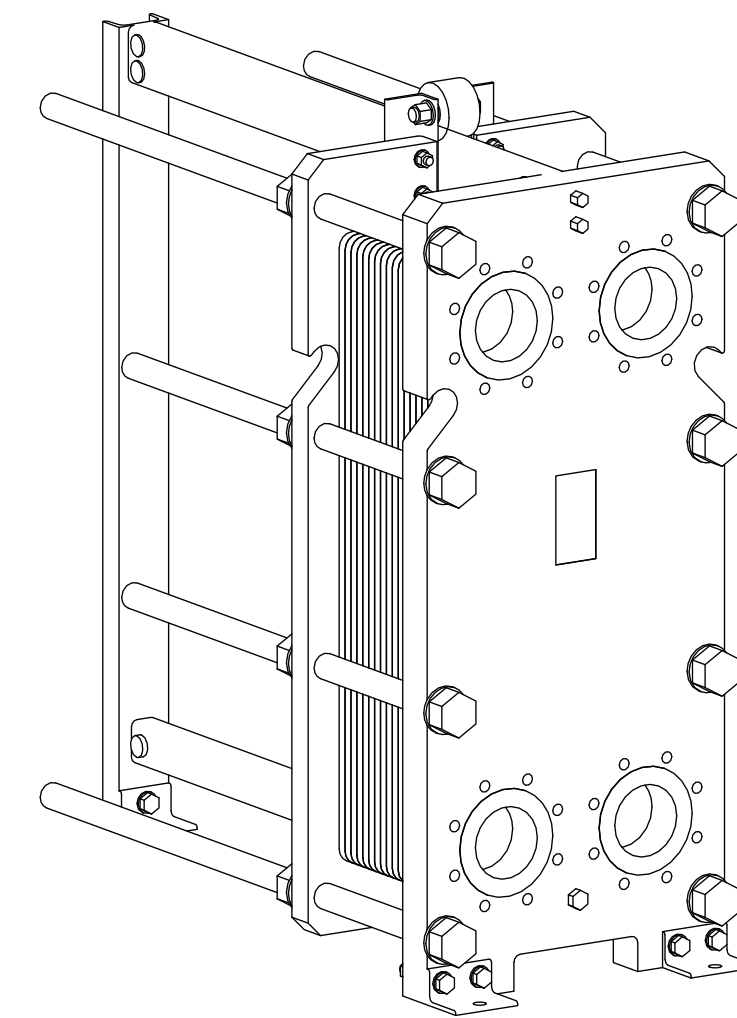

Side view

Front view

Isometric view

Top view

Unterliegt nicht dem Änderungsdienst/ Not subject to change management	Maßstab/ Scale: 1:10	Format/ Size: A2
Revision 27.07.2020	Longtherm RLG-21-80-P10 - 8126800	