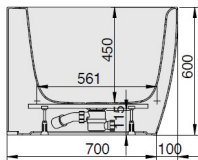

MODELL Modèle Mode	ART. NR. N° D'article Artikelnummer	LÄNGE/BREITE Longueur Et Largeur Lengte En Breedte (mm)	HÖHE/TIEFE Hauteur/profondeur Hoogte/diepte (mm)	INST. HÖHE Hauteur de montage Installatiehoogte (mm)	NUTZINHALT Contenu utile Nuttige inhoud
B	3833*	1800 x 800	450	600	201 l
B	3863**	1800 x 800	450	600	182 l
B	3887***	1800 x 800	450	600	182 l