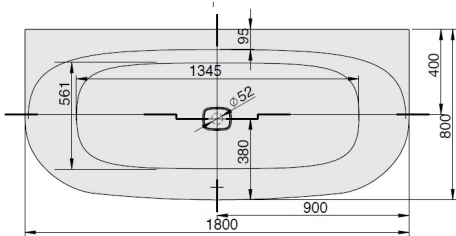

iSENSI

1800 x 800

Vorwandwanne

Baignoire de pré-mur
Muurmodel

DE

Freistehende Badewanne aus Acryl mit fester Schürze (Monolith) inkl. vormontiertem Untergestell u. Überlaufgarnitur (optional wählbar, siehe Tabelle), Anschlussschlauch zur Verbindung an HT-Hausanschluss im Lieferumfang enthalten.

MODELL Modèle Mode	ART. NR. N° D'article Artikelnummer	LÄNGE/BREITE Longueur Et Largeur Lengte En Breedte (mm)	HÖHE/TIEFE Hauteur/profondeur Hoogte/diepte (mm)	INST. HÖHE Hauteur de montage Installatiehoogte (mm)	NUTZINHALT Contenu utile Nuttige inhoud
B	3833*	1800 x 800	450	600	201 l
B	3863**	1800 x 800	450	600	182 l
B	3887***	1800 x 800	450	600	182 l