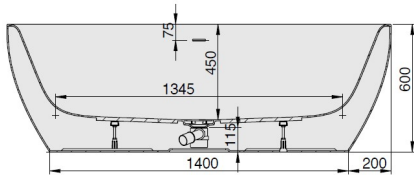

iSENSI

1800 x 800

Vorwandwanne

Baignoire de pré-mur
Muurmodel

DE

Freistehende Badewanne aus Acryl mit fester Schürze (Monolith) inkl. vormontiertem Untergestell u. Überlaufgarnitur (optional wählbar, siehe Tabelle), Anschlussschlauch zur Verbindung an HT-Hausanschluss im Lieferumfang enthalten.

MODELL Modèle Mode	ART. NR. N° D'article Artikelnummer	LÄNGE/BREITE Longueur Et Largeur Lengte En Breedte (mm)	HÖHE/TIEFE Hauteur/profondeur Hoogte/diepte (mm)	INST. HÖHE Hauteur de montage Installatiehoogte (mm)	NUTZINHALT Contenu utile Nuttige inhoud
B	3833*	1800 x 800	450	600	201 l
B	3863**	1800 x 800	450	600	182 l
B	3887***	1800 x 800	450	600	182 l