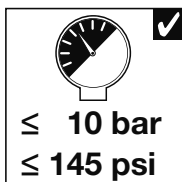

## BLANCO CANDOR-S ND

1