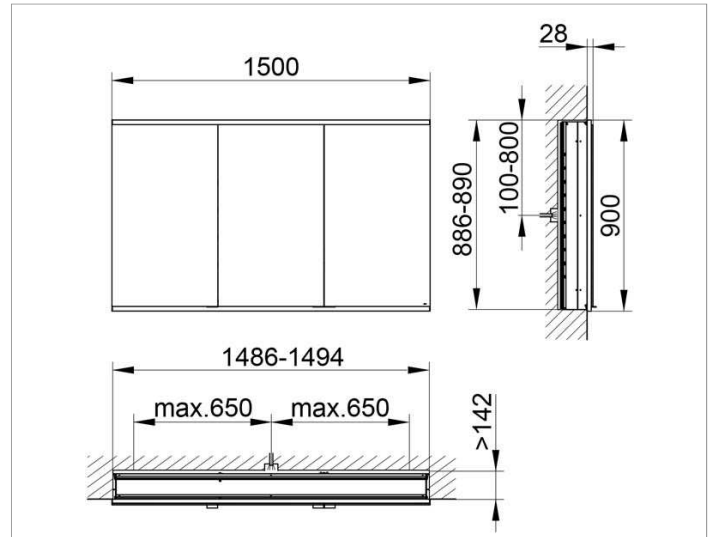

Royal Modular 2.0
800300151100000 Spiegelschrank

PRODUKT

ZEICHNUNG

OBERFLÄCHE

silber-eloxiert

ABMESSUNG

1500 x 900 x 160 mm