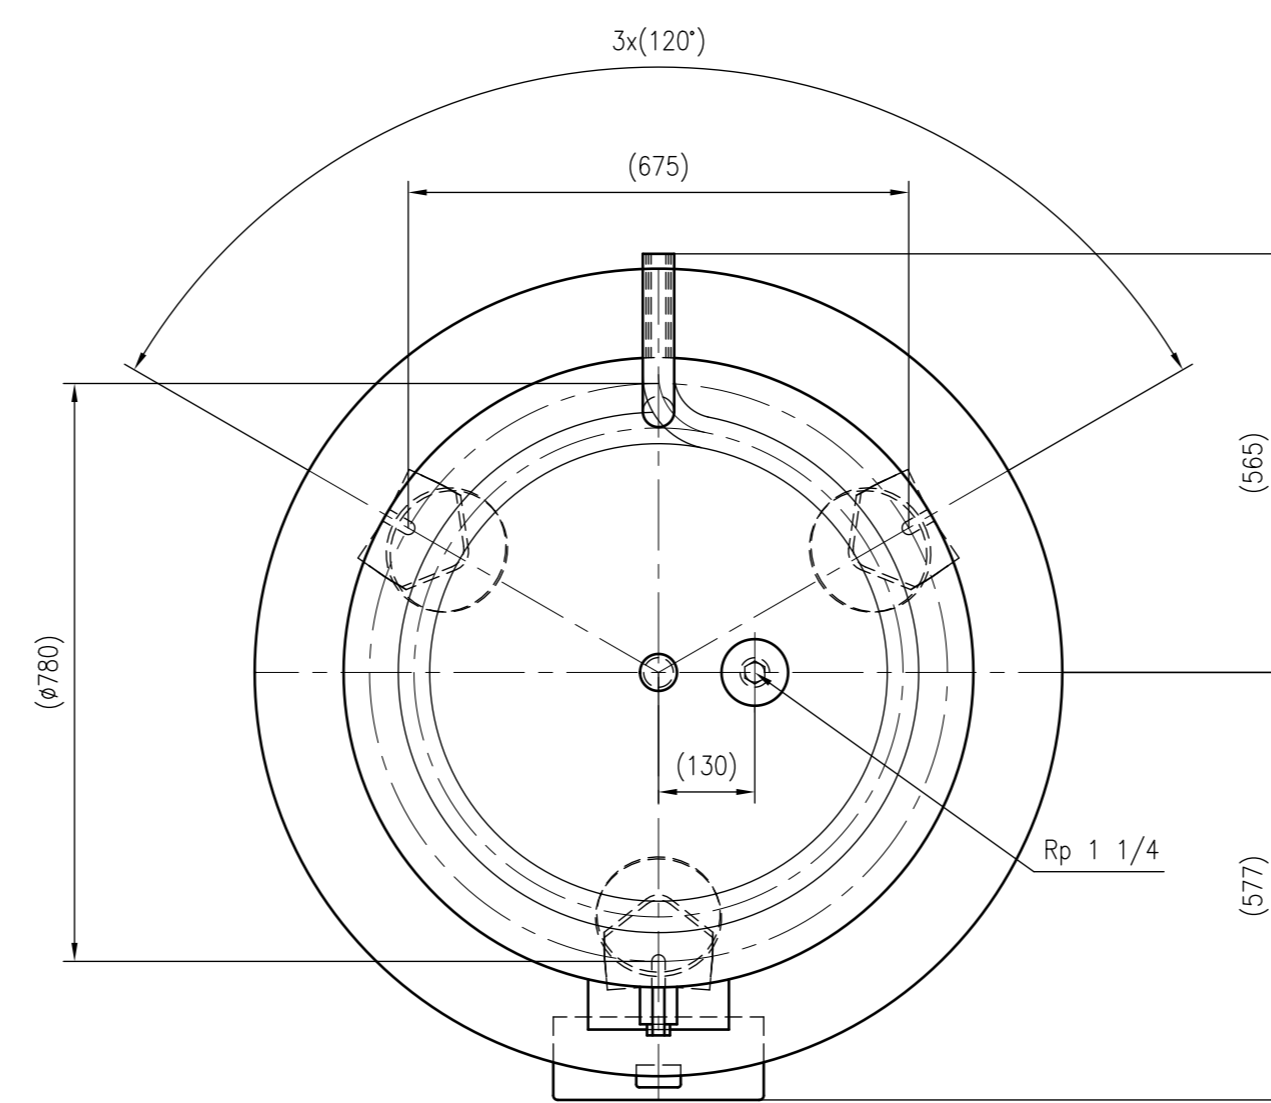

Side view

Front view

Isometric view

Top view

Unterliegt nicht dem Änderungsdienst/ Not subject to change management		Maßstab/ Scale: 1:10	Format/ Size: A1
Revision 23.08.2016	Storatherm Aqua H-Pump AH 1000 1_C white – 7845900		