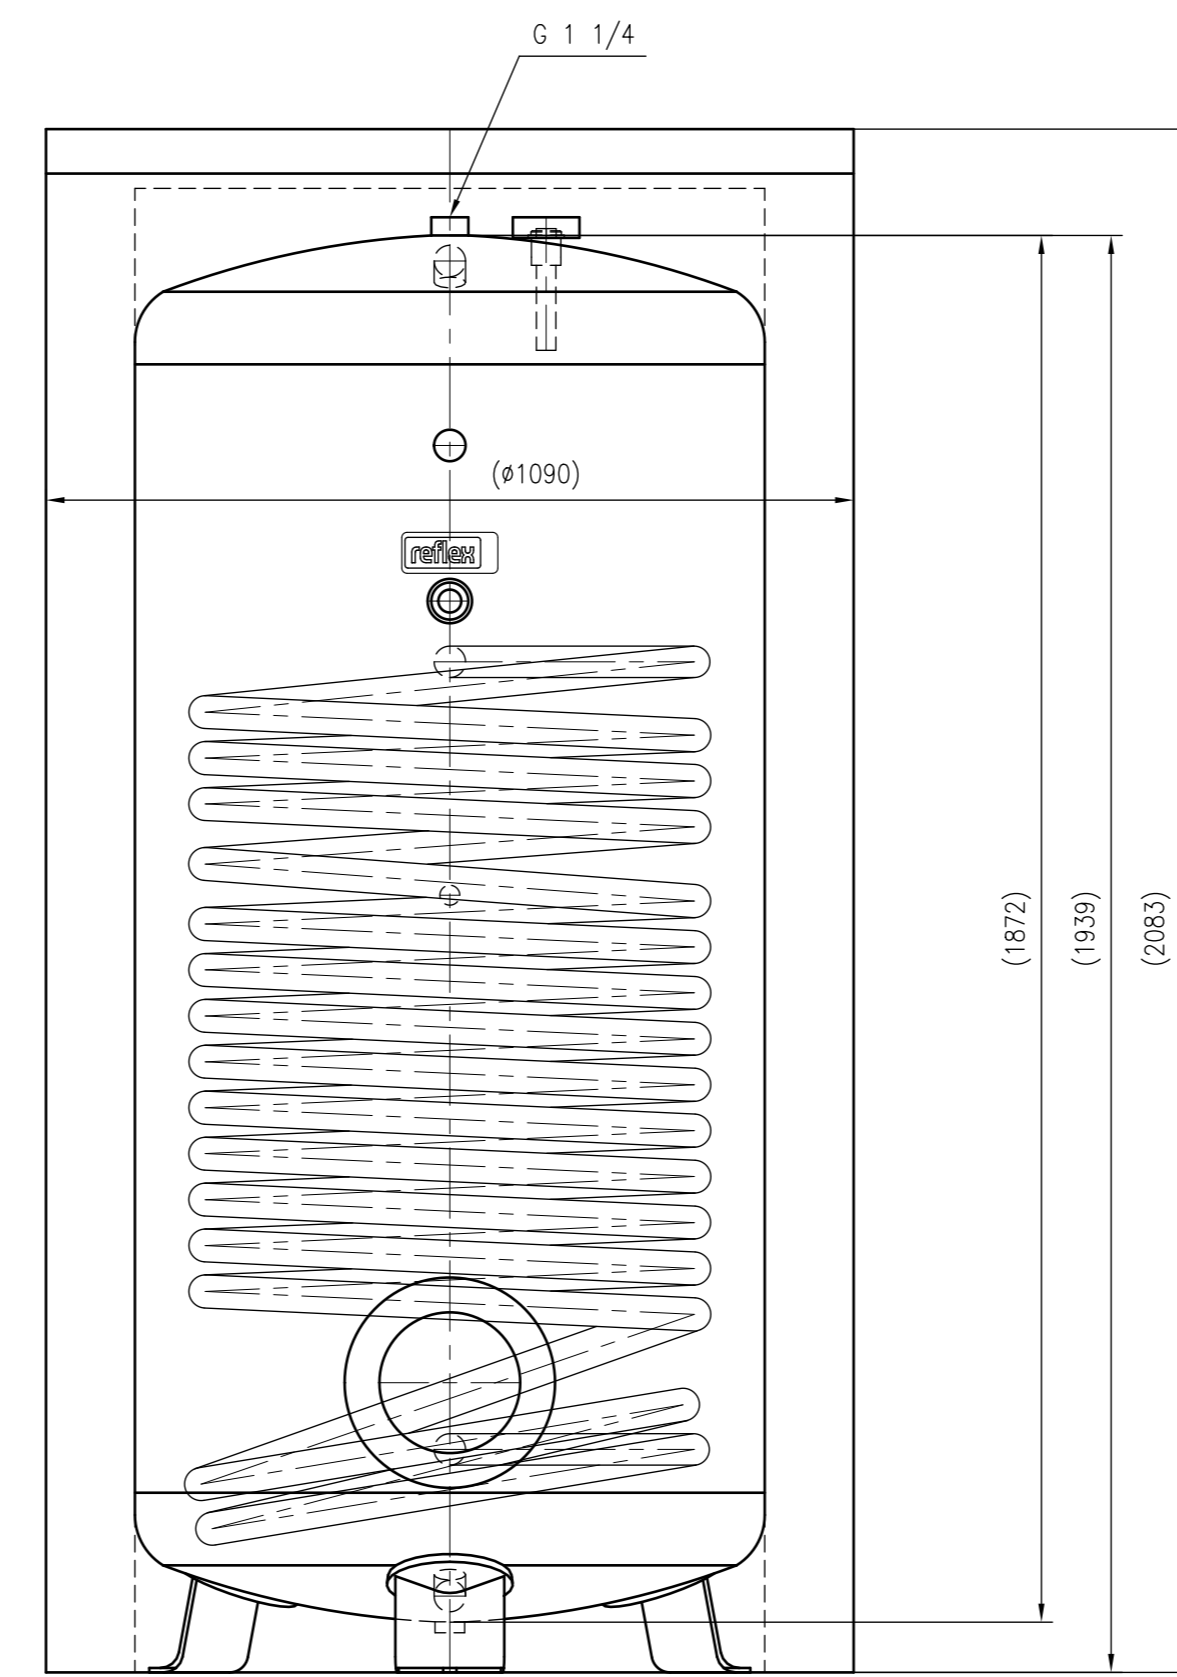

Side view

Front view

Isometric view

Top view

Unterliegt nicht dem Änderungsdienst/ Not subject to change management		Maßstab/ Scale: 1:10	Format/ Size: A1
Revision 23.08.2016	Storatherm Aqua H-Pump AH 1000 1_C white – 7845900		