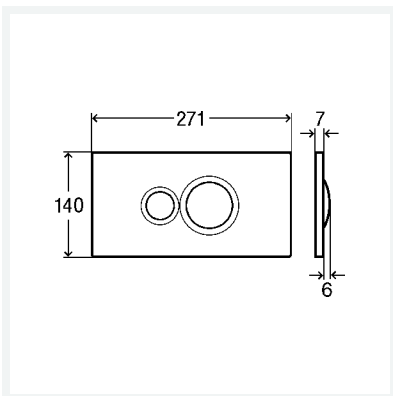

Betätigungsplatte

Visign for Style 10

- für UP-Spülkasten 2H, UP-Spülkasten 2L, UP-Spülkasten 2C, UP-Spülkasten Standard 2S (Modell 8180.26)
- manuelle Spülauslösung von vorn oder oben, 2-Mengen-Spültechnik

Ausstattung

Befestigungsrahmen, Befestigungsmaterial

Modell 8315.1

Artikel 596 347

Eigenschaften

Abdeckplatte	Kunststoff edelmatt
Druckstück	Kunststoff edelmatt
Gewicht	303 g
Volumen	3108 cm ³
Werkstoff	Kunststoff