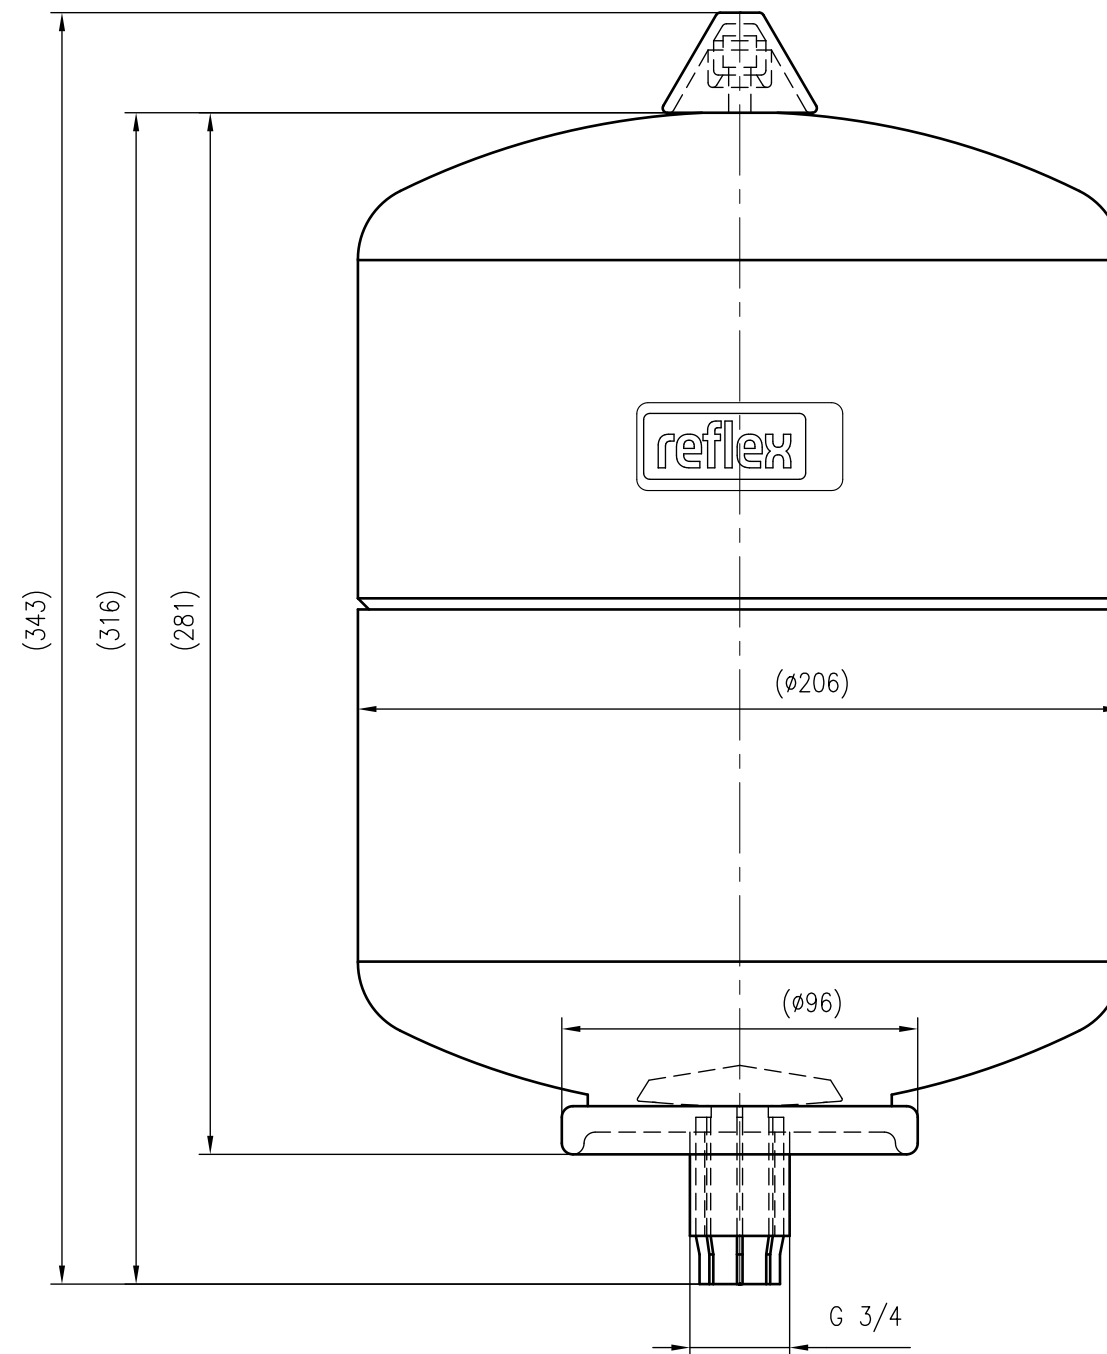

Side view

Front view

Isometric view

Top view

Unterliegt nicht dem Änderungsdienst/ Not subject to change management	Maßstab/ Scale: 1:2	Format/ Size: A2
Revision 19.04.2016	Refix DD 8 16bar green – 7301905	