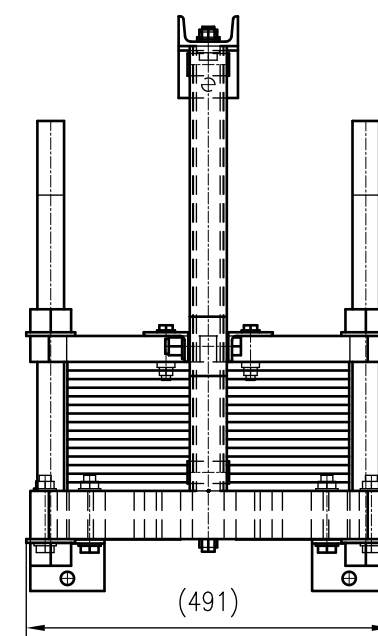

Side view

Front view

Isometric view

Top view

Unterliegt nicht dem Änderungsdienst/
Not subject to change management

Maßstab/
Scale: 1:10

Format/
Size: A2

Revision
27.07.2020

Longtherm RLG-51-60-P10 - 8128500