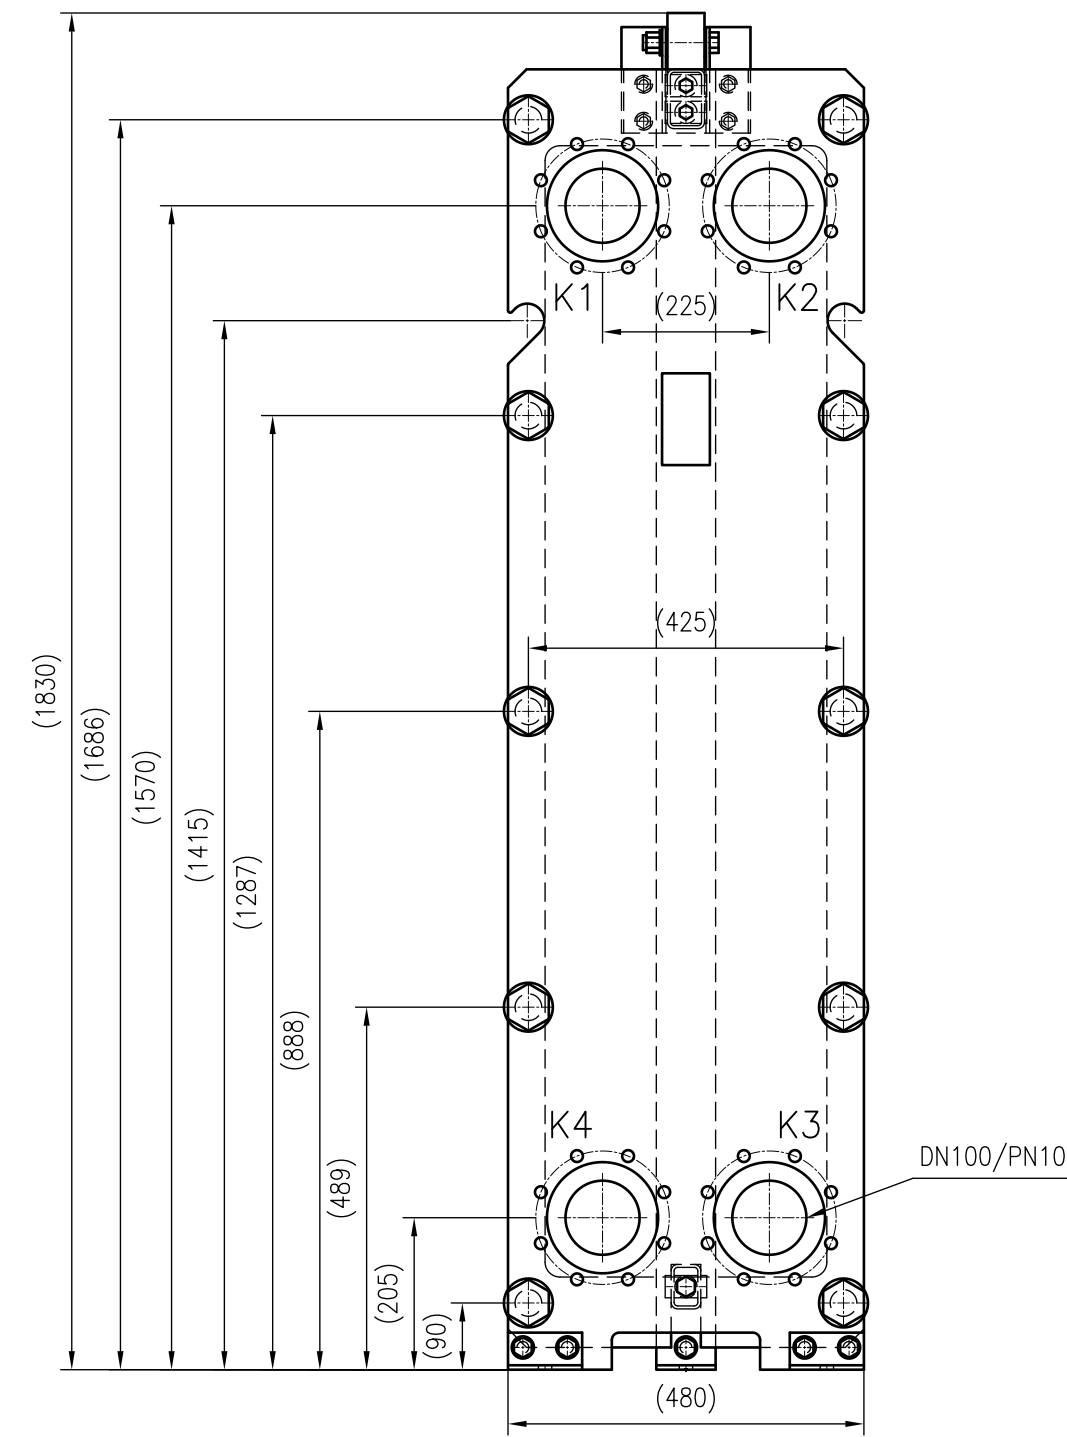

Side view

Front view

Isometric view

Top view

Unterliegt nicht dem Änderungsdienst/
Not subject to change management

Maßstab/
Scale: 1:10

Format/
Size: A2

Revision
27.07.2020

Longtherm RLG-51-60-P10 - 8128500