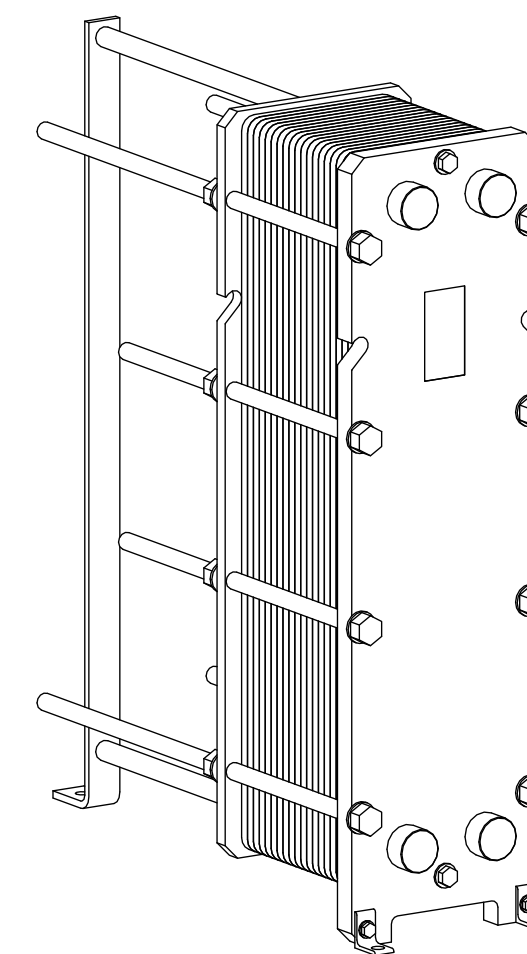

Side view

Front view

Isometric view

Top view

Unterliegt nicht dem Änderungsdienst/ Not subject to change management	Maßstab/ Scale: 1:10	Format/ Size: A2
Revision 07.03.2019	Longtherm RHG-20-95 - 8112700	