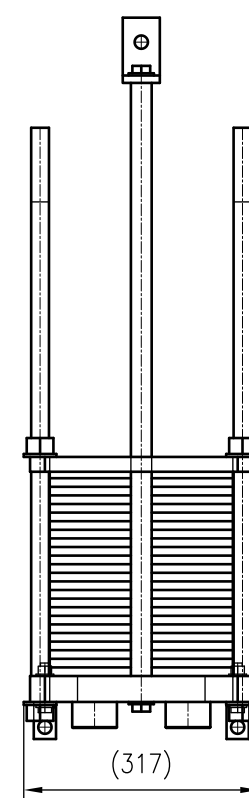

Side view

Front view

Isometric view

Top view

Unterliegt nicht dem Änderungsdienst/ Not subject to change management	Maßstab/ Scale: 1:10	Format/ Size: A2
Revision 07.03.2019	Longtherm RHG-20-95 - 8112700	