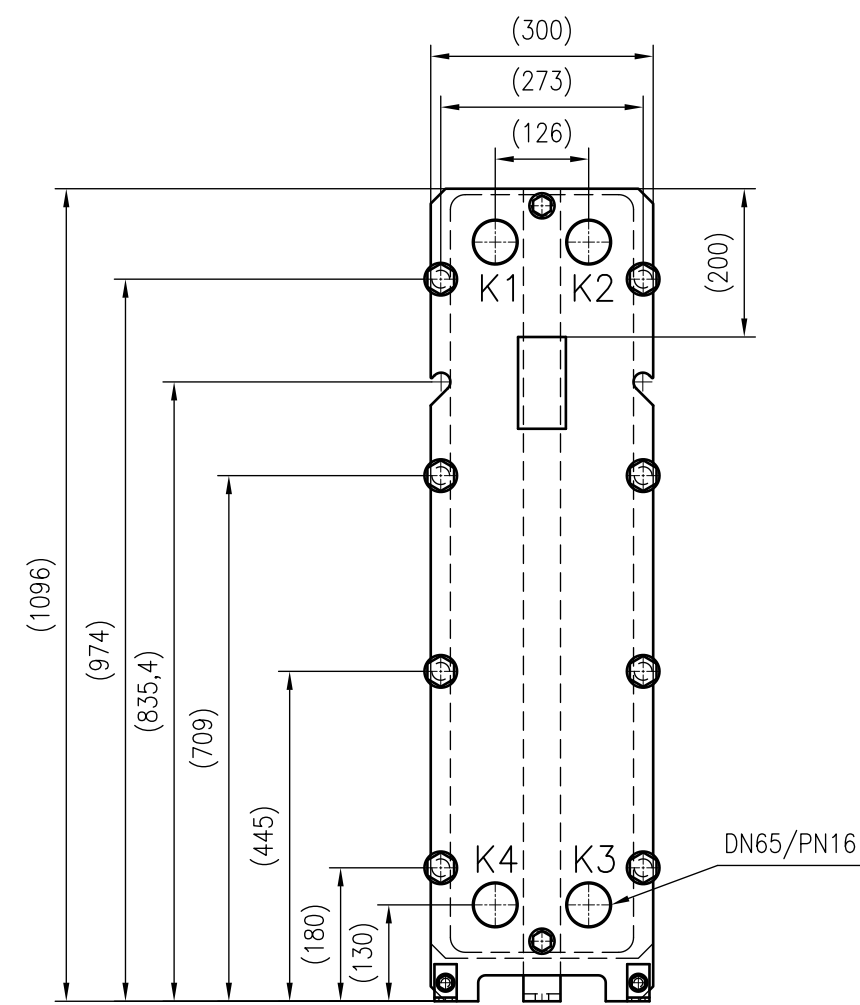

Side view

Front view

Isometric view

Top view

Unterliegt nicht dem Änderungsdienst/ Not subject to change management	Maßstab/ Scale: 1:10	Format/ Size: A2
Revision 07.03.2019	Longtherm RHG-20-95 - 8112700	