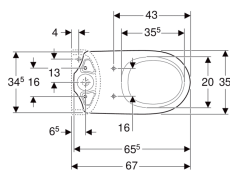

Geberit Renova Stand-WC für AP-Spülkasten aufgesetzt, Tiefspüler, Abgang horizontal

Beispielbild

Verwendungszwecke

- Für aufgesetzten AP-Spülkasten

Eigenschaften

- Bodenstehend
- Tiefspül-WC

Zusätzlich zu bestellen

- Spülkasten
- WC-Sitz

- Mit Spülrand
- Typ 1, Vollmenge 6 l, nach EN 997
- Abgang horizontal

Technische Daten

Werkstoff | Sanitärkeramik

- Befestigungsmaterial

Art.-Nr.	Farbe / Oberfläche	B	H	T	VE1
203820600	weiß / KeraTect	35.5 cm	39 cm	65.5 cm	1 St.

Zubehör

- Geberit Anschlusset für Stand-WC
- Geberit Anschlusset für Stand-WC
- Geberit Anschlussbogen 90°

- Geberit Renova Tiefspül-Kombination: Geberit Stand WC Art.-Nr. 203820000 oder 203820600 zuzüglich Geberit AP-Spülkasten (Keramik), Art.-Nr. 227780000 oder 227780600
- Auch kombinierbar mit Geberit AP-Spülkasten (Kunststoff) Art.-Nr. 128.300.11.5 (2-Mengen) oder 128.000.11.5 (Start/Stop)