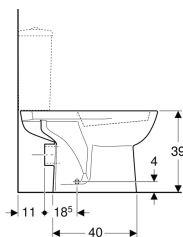

Geberit Renova Stand-WC für AP-Spülkasten aufgesetzt, Tiefspüler, Abgang horizontal

Beispielbild

Verwendungszwecke

- Für aufgesetzten AP-Spülkasten

Eigenschaften

- Bodenstehend
- Tiefspül-WC

Zusätzlich zu bestellen

- Spülkasten
- WC-Sitz

- Mit Spülrand
- Typ 1, Vollmenge 6 l, nach EN 997
- Abgang horizontal

Technische Daten

Werkstoff | Sanitärkeramik

- Befestigungsmaterial

Art.-Nr.	Farbe / Oberfläche	B	H	T	VE1
203820600	weiß / KeraTect	35.5 cm	39 cm	65.5 cm	1 St.

Zubehör

- Geberit Anschlusset für Stand-WC
- Geberit Anschlusset für Stand-WC
- Geberit Anschlussbogen 90°

- Geberit Renova Tiefspül-Kombination: Geberit Stand WC Art.-Nr. 203820000 oder 203820600 zuzüglich Geberit AP-Spülkasten (Keramik), Art.-Nr. 227780000 oder 227780600
- Auch kombinierbar mit Geberit AP-Spülkasten (Kunststoff) Art.-Nr. 128.300.11.5 (2-Mengen) oder 128.000.11.5 (Start/Stop)