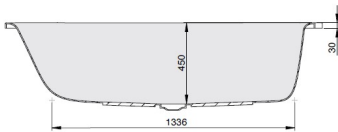

### 1700 x 1000 Linke Ausführung

Version gauche  
Linkse uitvoering

DE

Wannenrandarmaturen können auf der ebenen Fläche am Wannenrand positioniert werden. inkl. Ablaufdeckel in Weiß.  
Achtung: Ab-/Überlaufgarnitur und Ab-/Überlaufgarnitur mit Befüllfunktion zwingend von Hoesch notwendig; siehe Tabelle (optional Weiß od. Chrom)