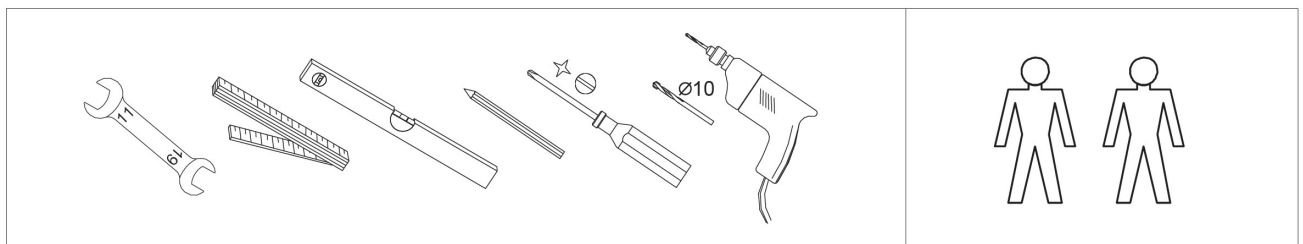

Montagehilfe: