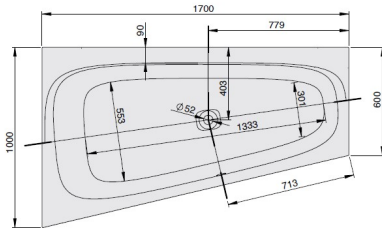

### 1700 x 1000 Linke Ausführung

Version gauche  
Linkse uitvoering

DE

Wannenrandarmaturen können auf der ebenen Fläche am Wannenrand positioniert werden. inkl. Ablaufdeckel in Weiß.  
Achtung: Ab-/Überlaufgarnitur und Ab-/Überlaufgarnitur mit Befüllfunktion zwingend von Hoesch notwendig; siehe Tabelle (optional Weiß od. Chrom)

FR

La robinetterie sur gorge peut être positionnée sur le bord plat de la baignoire. cache bonde en blanc inclus  
Attention: vidange-spéciale et remplissage par le trop-plein avec une vidange spéciale sont obligatoires à partir de Hoesch; voir tableau (optionnel blanc ou chrome)

MODELL Modèle Mode	ART. NR. N° D'article Artikelnummer	LÄNGE/BREITE Longueur Et Largeur Lengte En Breedte	HÖHE/TIEFE Hauteur/profondeur Hoogte/diepte	INST. HÖHE Hauteur de montage Installatiehoogte	NUTZINHALT Contenu utile Nuttige inhoud
		(mm)	(mm)	(mm)	
A	3872	1700 x 1000	450	595-635	174 l