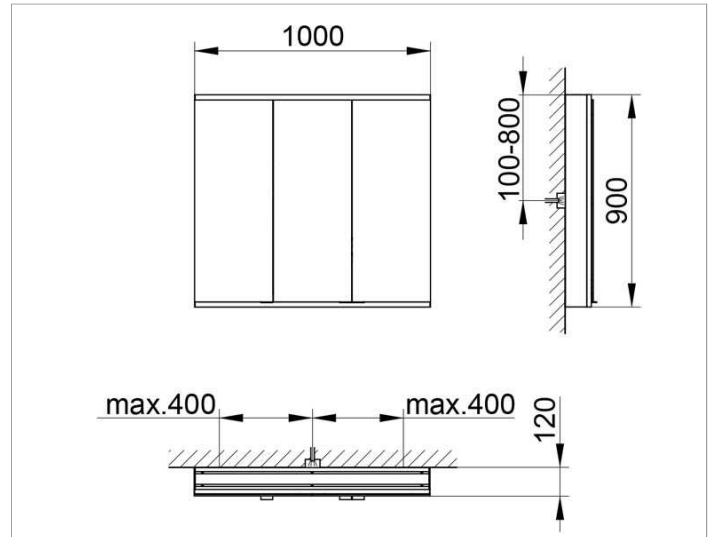

Royal Modular 2.0
800321101000000 Spiegelschrank

PRODUKT

ZEICHNUNG

EEK: A++, A+, A ,

OBERFLÄCHE

silber-eloxiert

ABMESSUNG

1000 x 900 x 120 mm