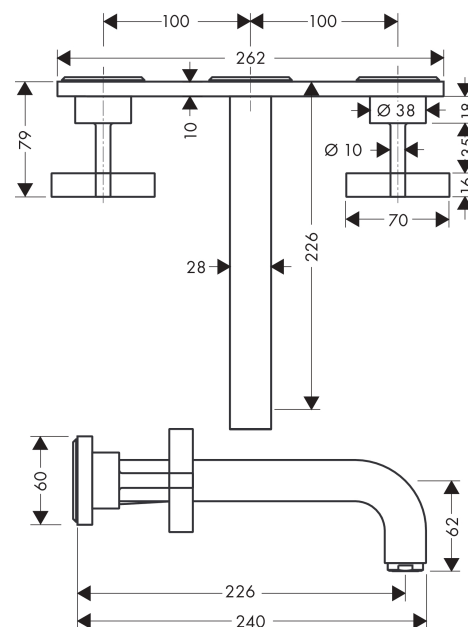

AXOR Citterio

3-Loch Waschtischarmatur Unterputz für Wandmontage mit Auslauf 226 mm, Kreuzgriffen und Platte

Oberfläche: **Polished Gold Optic** Artikelnummer: **39144990**

Merkmale

- besteht aus: 3-Loch Waschtischarmatur Unterputz für Wandmontage, Ablaufgarnitur
- Ausladung: 226 mm
- Griffvariante: Kreuzgriff
- Strahlart: Normalstrahl
- maximale Durchflussmenge bei 3 bar: 5 l/min
- Keramikventile heiß/ kalt 180°
- für Durchlauferhitzer geeignet
- unverschleißbare Ablaufgarnitur
- Anschlussart: Grundkörper
- Anschlussgröße: DN15
- EU-Taxonomie: max. 6 l/min - wesentlicher Beitrag (SC) möglich
- DVGW NW-6501BT0602
- P-IX 9380/IA

Technologie

Zertifikate / Nachhaltigkeit

Produktabbildung

Maßzeichnung

AXOR Citterio

3-Loch Waschtischarmatur Unterputz für Wandmontage mit Auslauf 226 mm, Kreuzgriffen und Platte

Oberfläche: **Polished Gold Optic** Artikelnummer: **39144990**

Durchflussdiagramm