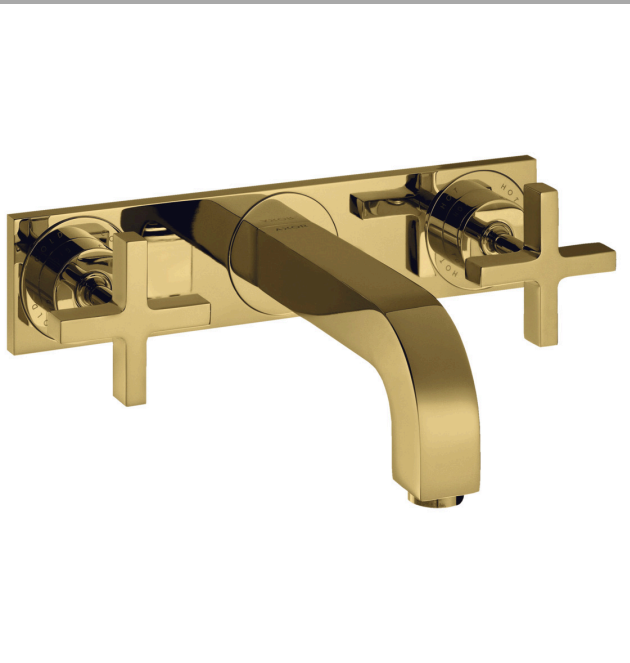

AXOR Citterio

3-Loch Waschtischarmatur Unterputz für Wandmontage mit Auslauf 226 mm, Kreuzgriffen und Platte

Oberfläche: **Polished Gold Optic** Artikelnummer: **39144990**

Merkmale

- besteht aus: 3-Loch Waschtischarmatur Unterputz für Wandmontage, Ablaufgarnitur
- Ausladung: 226 mm
- Griffvariante: Kreuzgriff
- Strahlart: Normalstrahl
- maximale Durchflussmenge bei 3 bar: 5 l/min
- Keramikventile heiß/ kalt 180°
- für Durchlauferhitzer geeignet
- unverschleißbare Ablaufgarnitur
- Anschlussart: Grundkörper
- Anschlussgröße: DN15
- EU-Taxonomie: max. 6 l/min - wesentlicher Beitrag (SC) möglich
- DVGW NW-6501BT0602
- P-IX 9380/IA

Technologie

Zertifikate / Nachhaltigkeit

Produktabbildung

Maßzeichnung

AXOR Citterio

3-Loch Waschtischarmatur Unterputz für Wandmontage mit Auslauf 226 mm, Kreuzgriffen und Platte

Oberfläche: **Polished Gold Optic** Artikelnummer: **39144990**