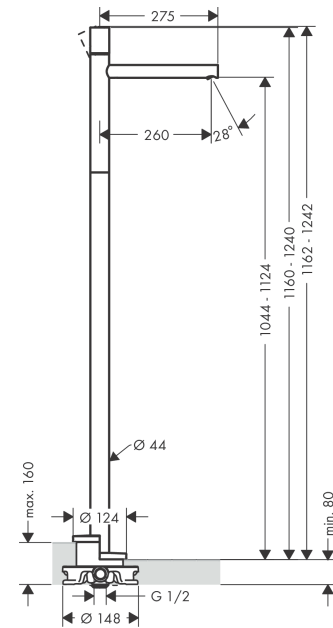

### Merkmale

- Ausladung: 260 mm
- Griffvariante: Zylindergriff
- Strahlart: Laminarstrahl
- maximale Durchflussmenge bei 3 bar: 5 l/min
- Keramikmischsystem
- Temperaturbegrenzung einstellbar
- für Durchlauferhitzer geeignet
- Anschlussart: Grundkörper
- Anschlussgröße: DN15
- EU-Taxonomie: max. 6 l/min - wesentlicher Beitrag (SC) möglich
- PA-IX 16979/IO

### Produktabbildung

### Maßzeichnung

**AXOR Uno**  
**Einhebel-Waschtismischer bodenstehend mit Zero Griff ohne Ablaufgarnitur**  
 Oberfläche: **Polished Black Chrome** Artikelnummer: **45037330**