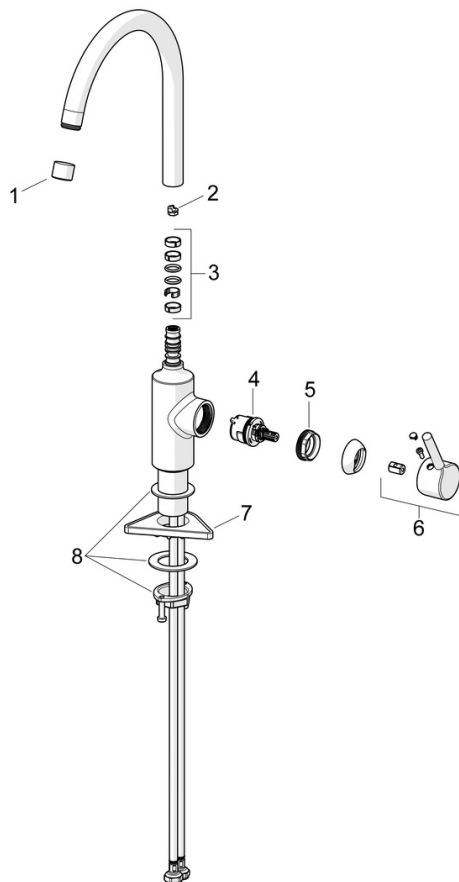

EAN: 4057304019852
static.hansa.com/5220226733

- Küche
- Einhebelmischer, Seitenbedient
- Standmontage
- Matt-Schwarz
- Schwenkbarer Auslauf
- CASCADE® Strahlregler
- Einhandbedienhebel/Griff, Pinhebel, Hebel mit W+K-Kennzeichnung
- Temperaturbegrenzer
- HANSAECO \varnothing 3.0 Steuerpatrone mit keramischen Dichtscheiben zur Wassermengen- und Temperatureinstellung. Wasserbremse bei ca. 60% Wassermenge
- Anschluss über flexible Druckschläuche
- Armaturenkörper aus entzinkungsbeständigem Messing (DZR)

Technische Daten

Durchflusseigenschaften

Durchfluss bei 3 bar **10.8 l/min**

Technische Eigenschaften

Warmwasserversorgung **max. +70°C**
 Arbeitsdruck **0.5-10 bar**
 Anschlussgröße **G3/8**
 Ausladung **247 mm**
 Sicherungseinrichtung (EN1717) **AA**
 Werkstoff **Messing**

Vorschriften

EN Standard **EN 817**
 Geräuschklasse **I (ISO 3822)**

Zulassungen und Deklarationen

Konformitätserklärung **DoC**

Ersatzteile

SP5220226733

| | Name | Art.-Nr. |
|----|--|-------------|
| 01 | Luftsprudler, STD M22x1 CC A Matt-Schwarz | 1017047V-33 |
| 02 | Begrenzer für Schwenkauslauf, 60°/0° | 59914264 |
| 02 | Begrenzer für Schwenkauslauf, 120° Ausgelaufen | 59914429 |
| 03 | Auslaufdichtung | 59914431 |
| 04 | Kartusche, 3.0 | 1014428V |
| 05 | Spann-Mutter, M34x1.5 | 1012133V |
| 06 | Hebel Matt-Schwarz | 1001749V-33 |
| 07 | PVC-Befestigungsplatte | 59910008 |
| 08 | Befestigungssatz | 59913371 |