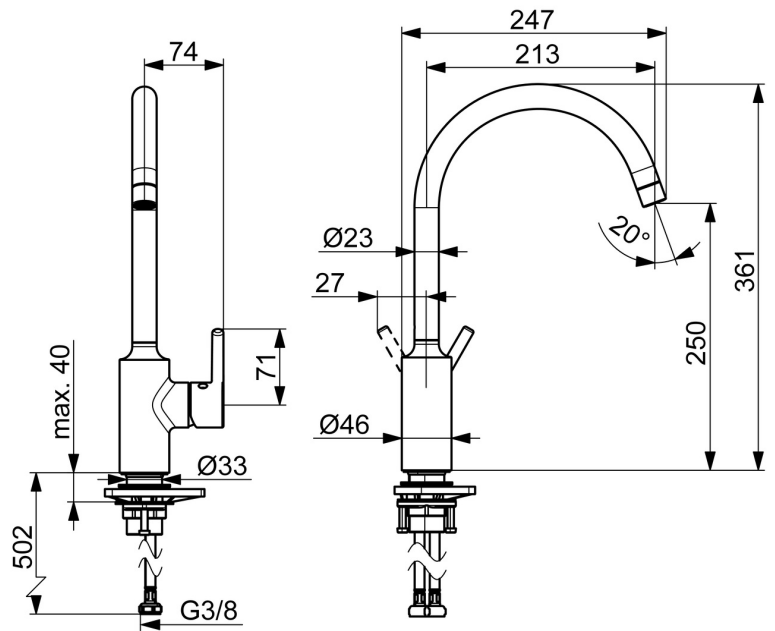

EAN: 4057304019852
static.hansa.com/5220226733

- Küche
- Einhebelmischer, Seitenbedient
- Standmontage
- Matt-Schwarz
- Schwenkbarer Auslauf
- CASCADE® Strahlregler
- Einhandbedienhebel/Griff, Pinhebel, Hebel mit W+K-Kennzeichnung
- Temperaturbegrenzer
- HANSAECO \varnothing 3.0 Steuerpatrone mit keramischen Dichtscheiben zur Wassermengen- und Temperatureinstellung. Wasserbremse bei ca. 60% Wassermenge
- Anschluss über flexible Druckschläuche
- Armaturenkörper aus entzinkungsbeständigem Messing (DZR)

Technische Daten

Durchflusseigenschaften

Durchfluss bei 3 bar **10.8 l/min**

Technische Eigenschaften

Warmwasserversorgung **max. +70°C**
 Arbeitsdruck **0.5-10 bar**
 Anschlussgröße **G3/8**
 Ausladung **247 mm**
 Sicherungseinrichtung (EN1717) **AA**
 Werkstoff **Messing**

Vorschriften

EN Standard **EN 817**
 Geräuschklasse **I (ISO 3822)**

Zulassungen und Deklarationen

Konformitätserklärung **DoC**

Ersatzteile

SP5220226733

| | Name | Art.-Nr. |
|----|--|-------------|
| 01 | Luftsprudler, STD M22x1 CC A Matt-Schwarz | 1017047V-33 |
| 02 | Begrenzer für Schwenkauslauf, 60°/0° | 59914264 |
| 02 | Begrenzer für Schwenkauslauf, 120° Ausgelaufen | 59914429 |
| 03 | Auslaufdichtung | 59914431 |
| 04 | Kartusche, 3.0 | 1014428V |
| 05 | Spann-Mutter, M34x1.5 | 1012133V |
| 06 | Hebel Matt-Schwarz | 1001749V-33 |
| 07 | PVC-Befestigungsplatte | 59910008 |
| 08 | Befestigungssatz | 59913371 |