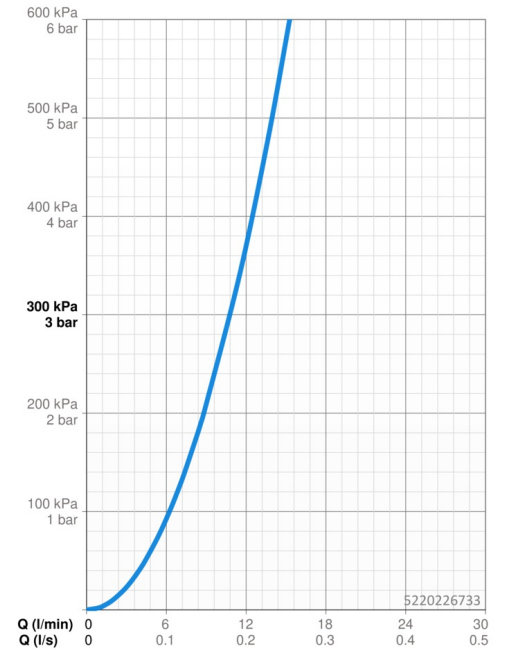

Technische Daten

Durchflusseigenschaften

Durchfluss bei 3 bar **10.8 l/min**

Technische Eigenschaften

Warmwasserversorgung **max. +70°C**
Arbeitsdruck **0.5-10 bar**
Anschlussgröße **G3/8**
Ausladung **247 mm**
Sicherungseinrichtung (EN1717) **AA**
Werkstoff **Messing**

Vorschriften

EN Standard **EN 817**
Geräuschklasse **I (ISO 3822)**

Zulassungen und Deklarationen

Konformitätserklärung **DoC**