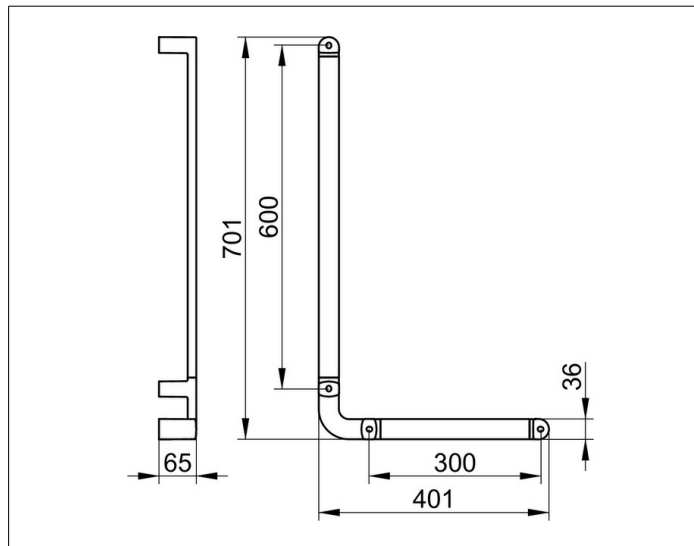

Elegance

31606010601 Winkelgriff 90°

**PRODUKT**

**ZEICHNUNG**

**PRODUKTBESCHREIBUNG**

rechte Ausführung

**OBERFLÄCHE**

verchromt

**ABMESSUNG**

401/701 mm

**AUSSCHREIBUNGSTEXT**

KEUCO ELEGANCE Winkelgriff 90° 31606010601  
 hochglanzverchromter Winkelgriff, rechte Ausführung,  
 elegantes, langovales Profil,  
 leicht überwölbte Flächen im zeitlosen Design,  
 solide Zinkdruckgussbefestigung, bis 110 kg belastbar,  
 leicht zu reinigen,  
 waagrechtes Achsmaß 300 mm, Gesamtbreite von 401 mm,  
 senkrecht Achsmaß 600 mm, Gesamthöhe von 701 mm,  
 Ausladung 65 mm,  
 Der Winkelgriff wird verdeckt befestigt,  
 Lieferung inkl. korrosionsfreiem Befestigungsmaterial,