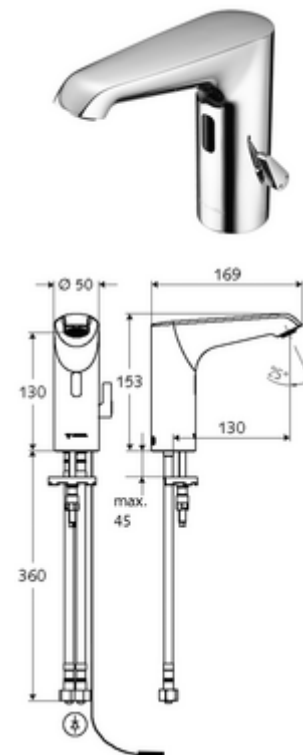

Technische Daten

- Einstellmöglichkeiten über SWS/SSC
  - Sensor-Reichweite (kurz / mittel / lang)
  - Programmierung über Nahreflex (Aus / Ein)
  - Max. Laufzeit (1 - 360 s)
  - Nachlaufzeit (0,6 - 60 s)
  - Stagnationsspülung (Aus / 5 - 600 s, alle 1 - 240 h nach letzter Spülung / alle 1 - 240 h)
  - Dauerspülung für thermische Desinfektion, mit Verbrühungsschutz (Aus / 15 - 600 s)
  - Dauerfluss (Aus / 15 - 600 s)
  - Energiesparmodus (Aus / 1 - 254 h nach letzter Nutzung)
  - Reinigungsstopp (Aus / 60 - 360 s)
- Einstellmöglichkeiten über Nahreflex
  - Sensor-Reichweite (kurz / mittel / lang)
  - Stagnationsspülung (Aus / 30 s, alle 24 h nach letzter Spülung / alle 24 h)
  - Dauerspülung für thermische Desinfektion, mit Verbrühungsschutz (Aus / 300 s / 120 s)
  - Reinigungsstopp (Aus / 60 s)
- Durchfluss: max. 5 l/min druckunabhängig
- Fließdruck: 1,0 - 5,0 bar
- Max. Ruhedruck: 8 bar
- Max. Betriebstemperatur: 70 °C (80 °C für thermische Desinfektion)
- Werkstoff: Gehäuse Messing; wasserführende Teile Kunststoff
- Oberfläche: chrom
- Zertifikate: PA-IX 29072/IO, Belgaqua
- Geräuschkategorie: I
- Durchflussklasse: O

Lieferdaten

- Gewicht: 1,93 kg/Stück
- Verpackungseinheit: 1