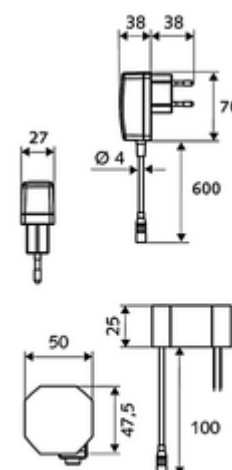

Technische Daten

- Einstellmöglichkeiten über SWS/SSC
  - Sensor-Reichweite (kurz / mittel / lang)
  - Programmierung über Nahreflex (Aus / Ein)
  - Max. Laufzeit (1 - 360 s)
  - Nachlaufzeit (0,6 - 60 s)
  - Stagnationsspülung (Aus / 5 - 600 s, alle 1 - 240 h nach letzter Spülung / alle 1 - 240 h)
  - Dauerspülung für thermische Desinfektion, mit Verbrühungsschutz (Aus / 15 - 600 s)
  - Dauerfluss (Aus / 15 - 600 s)
  - Energiesparmodus (Aus / 1 - 254 h nach letzter Nutzung)
  - Reinigungsstopp (Aus / 60 - 360 s)
- Einstellmöglichkeiten über Nahreflex
  - Sensor-Reichweite (kurz / mittel / lang)
  - Stagnationsspülung (Aus / 30 s, alle 24 h nach letzter Spülung / alle 24 h)
  - Dauerspülung für thermische Desinfektion, mit Verbrühungsschutz (Aus / 300 s / 120 s)
  - Reinigungsstopp (Aus / 60 s)
- Durchfluss: max. 5 l/min druckunabhängig
- Fließdruck: 1,0 - 5,0 bar
- Max. Ruhedruck: 8 bar
- Max. Betriebstemperatur: 70 °C (80 °C für thermische Desinfektion)
- Werkstoff: Gehäuse Messing; wasserführende Teile Kunststoff
- Oberfläche: chrom
- Zertifikate: PA-IX 29072/IO, Belgaqua
- Geräuschkategorie: I
- Durchflussklasse: O

Lieferdaten

- Gewicht: 1,93 kg/Stück
- Verpackungseinheit: 1