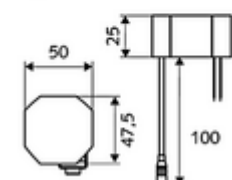

Technische Daten

- Einstellmöglichkeiten über SWS/SSC
  - Sensor-Reichweite (kurz / mittel / lang)
  - Programmierung über Nahreflex (Aus / Ein)
  - Max. Laufzeit (1 - 360 s)
  - Nachlaufzeit (0,6 - 60 s)
  - Stagnationsspülung (Aus / 5 - 600 s, alle 1 - 240 h nach letzter Spülung / alle 1 - 240 h)
  - Dauerspülung für thermische Desinfektion, mit Verbrühungsschutz (Aus / 15 - 600 s)
  - Dauerfluss (Aus / 15 - 600 s)
  - Energiesparmodus (Aus / 1 - 254 h nach letzter Nutzung)
  - Reinigungsstopp (Aus / 60 - 360 s)
- Einstellmöglichkeiten über Nahreflex
  - Sensor-Reichweite (kurz / mittel / lang)
  - Stagnationsspülung (Aus / 30 s, alle 24 h nach letzter Spülung / alle 24 h)
  - Dauerspülung für thermische Desinfektion, mit Verbrühungsschutz (Aus / 300 s / 120 s)
  - Reinigungsstopp (Aus / 60 s)
- Durchfluss: max. 5 l/min druckunabhängig
- Fließdruck: 1,0 - 5,0 bar
- Max. Ruhedruck: 8 bar
- Max. Betriebstemperatur: 70 °C (80 °C für thermische Desinfektion)
- Werkstoff: Gehäuse Messing; wasserführende Teile Kunststoff
- Oberfläche: chrom
- Zertifikate: PA-IX 29072/IO, Belgaqua
- Geräuschkategorie: I
- Durchflussklasse: O

Lieferdaten

- Gewicht: 1,93 kg/Stück
- Verpackungseinheit: 1