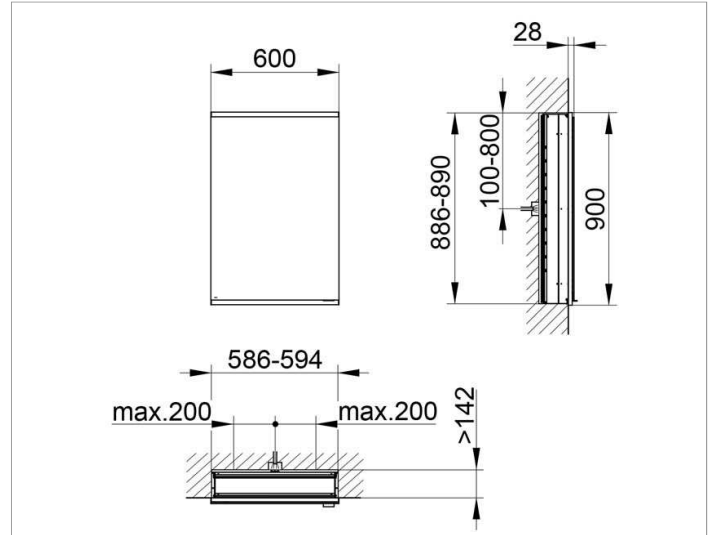

Royal Modular 2.0
800010061100000 Spiegelschrank

PRODUKT

ZEICHNUNG

EEK: A++, A+, A ,

OBERFLÄCHE

silber-eloxiert

ABMESSUNG

600 x 900 x 160 mm