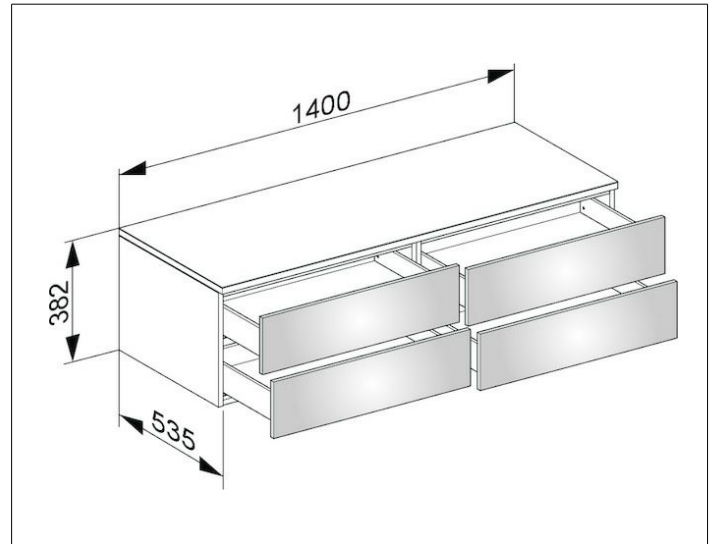

Edition 400

31766870000 Sideboard

**PRODUKT**

**ZEICHNUNG**

**OBERFLÄCHE**

Eiche cashmere/Eiche cashmere

**ABMESSUNG**

1400 x 382 x 535 mm