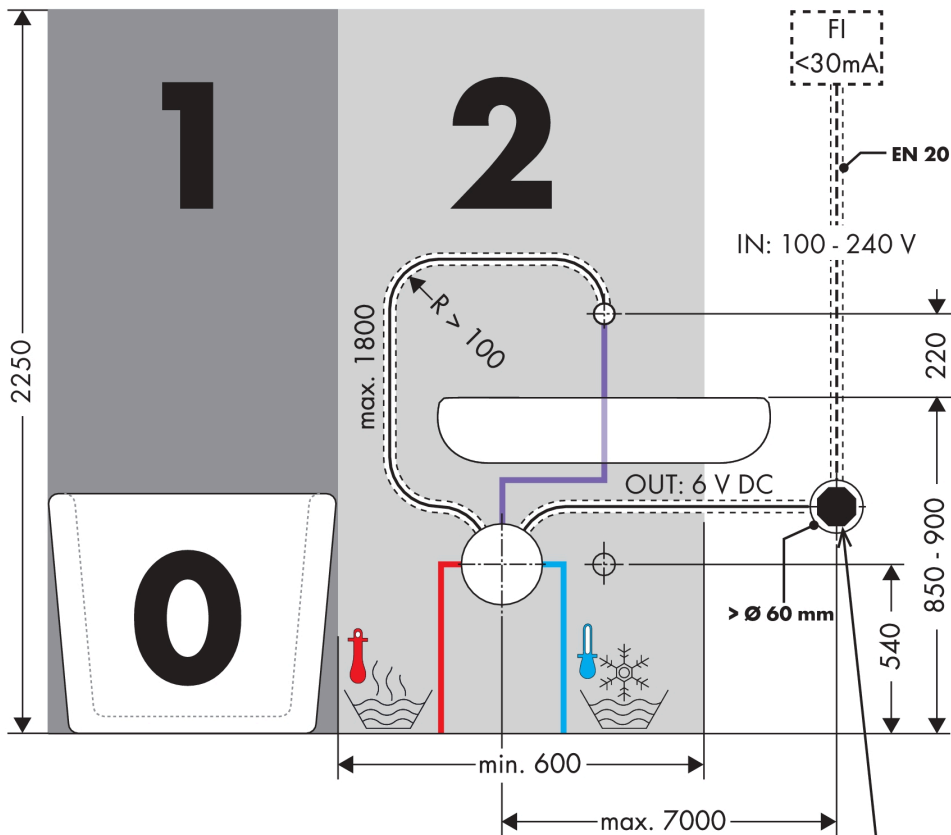

AXOR Uno

Elektronik-Waschtischmischer Unterputz für Wandmontage mit Auslauf 225 mm

Oberfläche: **Brushed Nickel** Artikelnummer: **38120820**

Einbaubeispiel