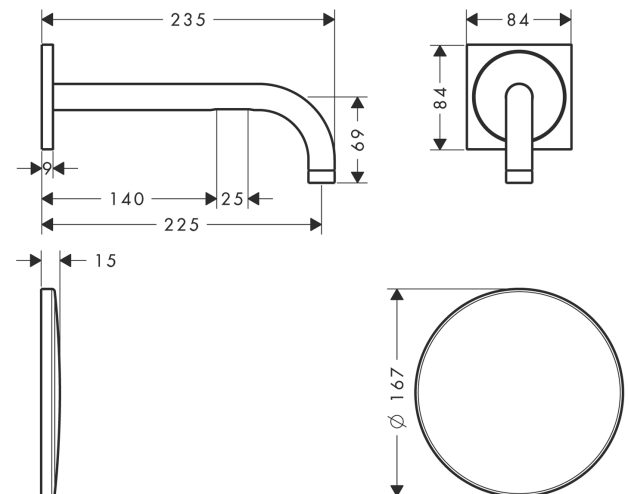

### Technologie

### Produktabbildung

### Maßzeichnung

**AXOR Uno**

**Elektronik-Waschtischmischer Unterputz für Wandmontage mit Auslauf 225 mm**

Oberfläche: **Brushed Nickel** Artikelnummer: **38120820**

**Durchflussdiagramm**

**AXOR Uno**

**Elektronik-Waschtischmischer Unterputz für Wandmontage mit Auslauf 225 mm**