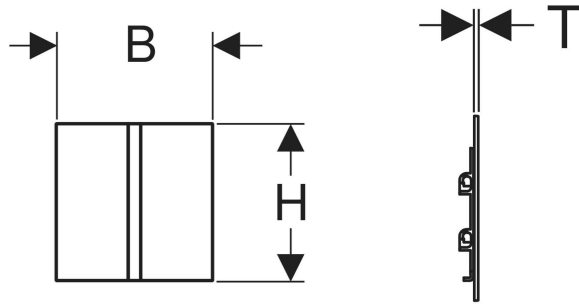

# Geberit Typ 40 Abdeckplatte, Square

## TECHNISCHE DATEN

Tastenform

eckig

Art.-Nr.	Farbe / Oberfläche	B cm	H cm	T cm	VE1 St
246.121.QB.1 Neu	rotgold / gebürstet, easy-to-clean-beschichtet	12.5	12.5	0.2	1

Neuer Artikel verfügbar ab 01.07.2025