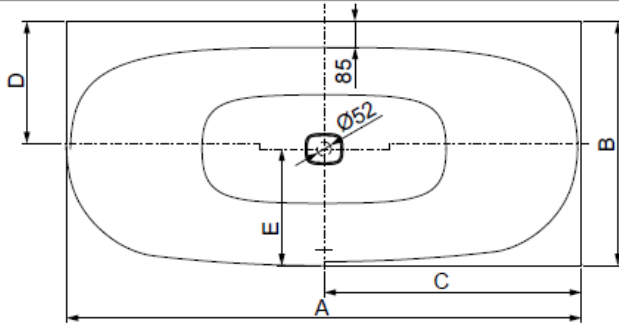

A	B	C	D	E	F	G	H	I
iSensi 1600 x 750	1600	750	800	375	355	1400	1375	625	650
iSensi 1700 x 750	1700	750	850	375	355	1500	1475	625	650
iSensi 1800 x 800	1800	800	900	400	380	1600	1575	675	700
iSensi 1900 x 900	1900	900	950	450	430	1700	1675	775	800

SONDERZUBEHÖR BADEWANNEN

NACKENKISSEN

Coussin appui-nuque
Nekussen
Neckrests

ART. NR.
N° D'article
Artikelnummer
Article no.

Selbstklebendes Gel-Nackenkissen passend für nahezu alle Hoesch Bade- und Whirlwannen.
Farbe: Schwarz. Material: Gel.
/ Appui-tête en gel adhésif Coussin appui-nuque assorti à presque toutes les baignoires et baignoires balnéo HOESCH
Couleur: noir. Matériau: Gel.
/ Zelfklevend gel nekussen passend voor bijna alle HOESCH baden en whirlbaden.
Kleur: zwart. Materiaal: Gel.
/ Self-adhesive gel neckrest suitable for almost every HOESCH bath and whirltub.
Colour: Black. Material: Gel

69694

Nackenkissen aus wasserbeständigem Teakholz mit PU Auflage für den geraden Wannenrand.
/ Coussin appui-nuque produit de bois teck résistant à l'eau, recouvert de mousse de polyuréthane pour les baigns à bords droits
/ Nekussen van waterbestendig teakhout met PU bekleding voor de rechte badrand.
/ Neckrest made of water-resistant teak wood with a PU pad.

89216

Lichtsysteme

Eclairage
Verlichtingssystemen
Lighting system

ART. NR.
N° D'article
Artikelnummer
Article no.

Nur für Badewannen ohne Whirl-/Airsysteem erhältlich

LED Unterwasserscheinwerfer, verchromt mit Bedienknopf für Wannenrand inkl. Ansteuerungselektronik mit automatischem Farblichtwechsler Farben: Weiß, Rot, Orange, Gelb, Grün, Blau, Indigo, Violett (werkseitig eingebaut)

2 LED Scheinwerfer
4 LED Scheinwerfer

Disponible seulement pour les baignoires sans équipement balnéo Whirl/Air Projecteur immergé LED, chromé avec touche de commande pour le rebord de la baignoire Système de commande automatique avec inverseur de couleur inclus Couleurs : blanc, rouge, orange, jaune, vert, bleu, indigo, violet (monte al'usine)

Projecteur 2 LED
Projecteur 4 LED

Alleen verkrijgbaar voor baden zonder whirl-/airsysteem

Verchromde led-onderwaterschijnwerper met bedieningsknop in de badrand Incl. aanstuurelektronica met automatische kleurenwisselaar Kleuren: wit, rood, oranje, geel, groen, blauw, indigo, paars (in de fabriek ingebouwd)

2 ledschijnwerpers
4 ledschijnwerpers

Available for bathtubs without whirl / air system only

LED underwater spotlights, chrome plated with an operating button for bathtub rim Including control with integrated colour light changer. Colours: white, red, orange, yellow, green, blue, indigo, violet (factory installed)

2 LED spotlights
4 LED spotlights

690913
690914