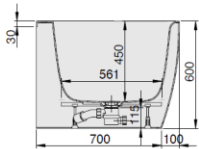

## **iSENSI**

**1800 x 800**

**Eckwanne**

Baignoire d'angle

Hoekbad

**Linke Ausführung**

Version gauche

Linkse uitvoering

| MODELL<br>Modèle<br>Mode | ART. NR.<br>N° D'article<br>Artikelnummer | LÄNGE/BREITE<br>Longueur Et Largeur<br>Lengte En Breedte | HÖHE/TIEFE<br>Hauteur/profondeur<br>Hoogte/diepte | INST. HÖHE<br>Hauteur de montage<br>Installatiehoogte | NUTZINHALT<br>Contenu utile<br>Nuttige inhoud |
|--------------------------|---|--|---|---|---|
|                          |   | (mm)   | (mm)  | (mm)  |   |
| B                        | 3986                                      | 1800 x 800   | 450   | 600   | 182 l   |