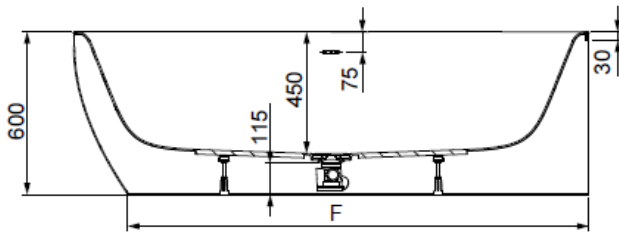

A	B	C	D	E	F	G	H	I
iSensi 1600 x 750	1600	750	800	375	355	1400	1375	625	650
iSensi 1700 x 750	1700	750	850	375	355	1500	1475	625	650
iSensi 1800 x 800	1800	800	900	400	380	1600	1575	675	700
iSensi 1900 x 900	1900	900	950	450	430	1700	1675	775	800

SONDERZUBEHÖR BADEWANNEN

NACKENKISSEN

Coussin appui-nuque
Nekussen
Neckrests

ART. NR.
N° D'article
Artikelnummer
Article no.

Selbstklebendes Gel-Nackenkissen passend für nahezu alle Hoesch Bade- und Whirlwannen.
Farbe: Schwarz. Material: Gel.
/ Appui-tête en gel adhésif Coussin appui-nuque assorti à presque toutes les baignoires et baignoires balnéo HOESCH
Couleur: noir. Matériau: Gel.
/ Zelfklevend gel nekussen passend voor bijna alle HOESCH baden en whirlbaden.
Kleur: zwart. Materiaal: Gel.
/ Self-adhesive gel neckrest suitable for almost every HOESCH bath and whirltub.
Colour: Black. Material: Gel

69694

Nackenkissen aus wasserbeständigem Teakholz mit PU Auflage für den geraden Wannenrand.
/ Coussin appui-nuque produit de bois teck résistant à l'eau, recouvert de mousse de polyuréthane pour les baigns à bords droits
/ Nekussen van waterbestendig teakhout met PU bekleding voor de rechte badrand.
/ Neckrest made of water-resistant teak wood with a PU pad.

89216

Lichtsysteme

Eclairage
Verlichtingssystemen
Lighting system

ART. NR.
N° D'article
Artikelnummer
Article no.

Nur für Badewannen ohne Whirl-/Airsysteem erhältlich

LED Unterwasserscheinwerfer, verchromt mit Bedienknopf für Wannenrand inkl. Ansteuerungselektronik mit automatischem Farblichtwechsler Farben: Weiß, Rot, Orange, Gelb, Grün, Blau, Indigo, Violett (werkseitig eingebaut)

2 LED Scheinwerfer
4 LED Scheinwerfer

Disponible seulement pour les baignoires sans équipement balnéo Whirl/Air Projecteur immergé LED, chromé avec touche de commande pour le rebord de la baignoire Système de commande automatique avec inverseur de couleur inclus Couleurs : blanc, rouge, orange, jaune, vert, bleu, indigo, violet (monte al'usine)

Projecteur 2 LED
Projecteur 4 LED

Alleen verkrijgbaar voor baden zonder whirl-/airsysteem

Verchromde led-onderwaterschijnwerper met bedieningsknop in de badrand Incl. aanstuurelektronica met automatische kleurenwisselaar Kleuren: wit, rood, oranje, geel, groen, blauw, indigo, paars (in de fabriek ingebouwd)

2 ledschijnwerpers
4 ledschijnwerpers

Available for bathtubs without whirl / air system only

LED underwater spotlights, chrome plated with an operating button for bathtub rim Including control with integrated colour light changer. Colours: white, red, orange, yellow, green, blue, indigo, violet (factory installed)

2 LED spotlights
4 LED spotlights

690913
690914