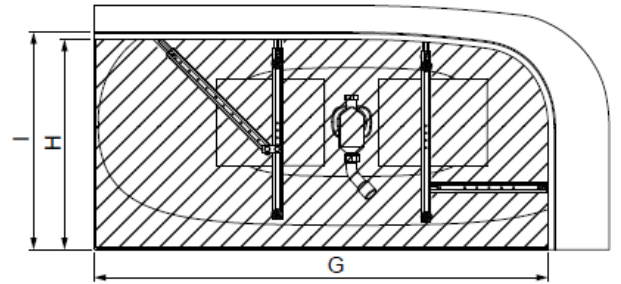

A	B	C	D	E	F	G	H	I
iSensi 1600 x 750	1600	750	800	375	355	1400	1375	625	650
iSensi 1700 x 750	1700	750	850	375	355	1500	1475	625	650
iSensi 1800 x 800	1800	800	900	400	380	1600	1575	675	700
iSensi 1900 x 900	1900	900	950	450	430	1700	1675	775	800

SONDERZUBEHÖR BADEWANNEN

NACKENKISSEN

Coussin appui-nuque
Nekussen
Neckrests

ART. NR.
N° D'article
Artikelnummer
Article no.

Selbstklebendes Gel-Nackenkissen passend für nahezu alle Hoesch Bade- und Whirlwannen.
Farbe: Schwarz. Material: Gel.
/ Appui-tête en gel adhésif Coussin appui-nuque assorti à presque toutes les baignoires et baignoires balnéo HOESCH
Couleur: noir. Matériau: Gel.
/ Zelfklevend gel nekussen passend voor bijna alle HOESCH baden en whirlbaden.
Kleur: zwart. Materiaal: Gel.
/ Self-adhesive gel neckrest suitable for almost every HOESCH bath and whirltub.
Colour: Black. Material: Gel

69694

Nackenkissen aus wasserbeständigem Teakholz mit PU Auflage für den geraden Wannenrand.
/ Coussin appui-nuque produit de bois teck résistant à l'eau, recouvert de mousse de polyuréthane pour les baigns à bords droits
/ Nekussen van waterbestendig teakhout met PU bekleding voor de rechte badrand.
/ Neckrest made of water-resistant teak wood with a PU pad.

89216

Lichtsysteme

Eclairage
Verlichtingssystemen
Lighting system

ART. NR.
N° D'article
Artikelnummer
Article no.

Nur für Badewannen ohne Whirl-/Airsysteem erhältlich

LED Unterwasserscheinwerfer, verchromt mit Bedienknopf für Wannenrand inkl. Ansteuerungselektronik mit automatischem Farblichtwechsler Farben: Weiß, Rot, Orange, Gelb, Grün, Blau, Indigo, Violett (werkseitig eingebaut)

2 LED Scheinwerfer
4 LED Scheinwerfer

Disponible seulement pour les baignoires sans équipement balnéo Whirl/Air Projecteur immergé LED, chromé avec touche de commande pour le rebord de la baignoire Système de commande automatique avec inverseur de couleur inclus Couleurs : blanc, rouge, orange, jaune, vert, bleu, indigo, violet (monte al'usine)

Projecteur 2 LED
Projecteur 4 LED

Alleen verkrijgbaar voor baden zonder whirl-/airsysteem

Verchromde led-onderwaterschijnwerper met bedieningsknop in de badrand Incl. aanstuurelektronica met automatische kleurenwisselaar Kleuren: wit, rood, oranje, geel, groen, blauw, indigo, paars (in de fabriek ingebouwd)

2 ledschijnwerpers
4 ledschijnwerpers

Available for bathtubs without whirl / air system only

LED underwater spotlights, chrome plated with an operating button for bathtub rim Including control with integrated colour light changer. Colours: white, red, orange, yellow, green, blue, indigo, violet (factory installed)

2 LED spotlights
4 LED spotlights

690913
690914