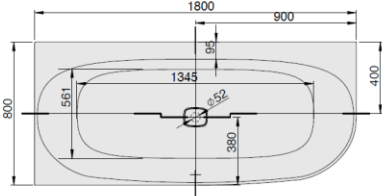

## **iSENSI**

**1800 x 800**

**Eckwanne**

Baignoire d'angle

Hoekbad

**Linke Ausführung**

Version gauche

Linkse uitvoering

| MODELL<br>Modèle<br>Mode | ART. NR.<br>N° D'article<br>Artikelnummer | LÄNGE/BREITE<br>Longueur Et Largeur<br>Lengte En Breedte | HÖHE/TIEFE<br>Hauteur/profondeur<br>Hoogte/diepte | INST. HÖHE<br>Hauteur de montage<br>Installatiehoogte | NUTZINHALT<br>Contenu utile<br>Nuttige inhoud |
|--------------------------|---|--|---|---|---|
|                          |   | (mm)   | (mm)  | (mm)  |   |
| B                        | 3986                                      | 1800 x 800   | 450   | 600   | 182 l   |