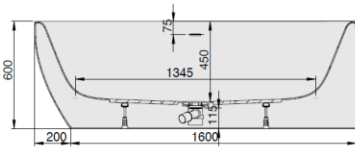

iSENSI

1800 x 800

Eckwanne

Baignoire d'angle

Hoekbad

Linke Ausführung

Version gauche

Linkse uitvoering

DE

Freistehende Badewanne aus Acryl mit fester Schürze (Monolith) inkl. vormontiertem Untergestell u. Überlaufgarnitur (optional wählbar, siehe Tabelle), Anschluss Schlauch zur Verbindung an HT-Hausanschluss im Lieferumfang enthalten.

FR

Vidage spécial (en option, voir tableau), raccord de tuyau pour le raccordement/ connexion HT-maison et châssis inclus. Baignoire autonome en acrylique/ABS avec tablier monocoque différentes versions y compris chassis.

NL

Afvoer-/overloopcombinatie (optioneel te kiezen, zie tabel), Aansluitflexibel voor aansluiting aan bouwzijdige afvoerleiding en Onderstel inbegrepen in leveromvang. Vrijstaande baden van acryl/ABS angevormd paneel in verschillende uitvoeringen incl. onderstel.