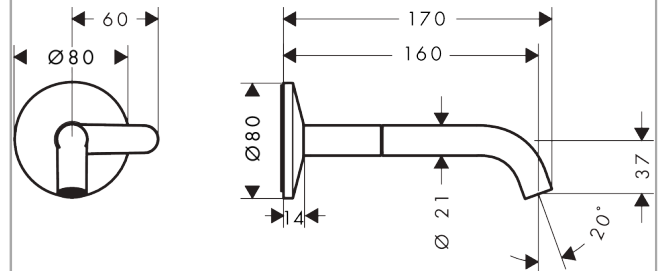

##### Merkmale

- besteht aus: Waschtischmischer Unterputz für Wandmontage, Ablaufgarnitur
- Ausladung: 160 mm
- Griffvariante: Select
- Strahlart: Normalstrahl
- maximale Durchflussmenge bei 3 bar: 5 l/min
- Select Kartusche mit Temperaturverstellung
- Ein-/Ausschalten über Select-Griff
- für Durchlauferhitzer geeignet
- unverschleißbare Ablaufgarnitur
- Anschlussart: Grundkörper
- Anschlussgröße: DN15
- EU-Taxonomie: max. 6 l/min - wesentlicher Beitrag (SC) möglich

#### Maßzeichnung