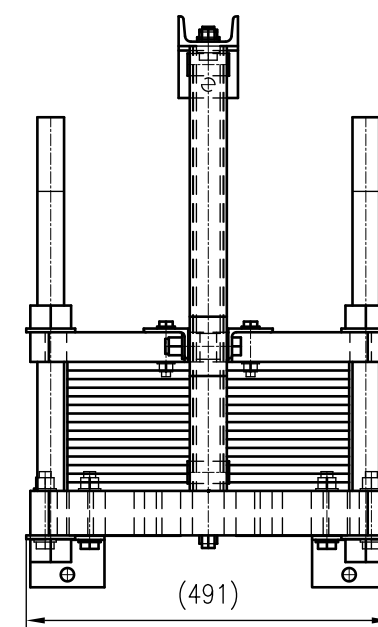

Side view

Front view

Isometric view

Top view

Unterliegt nicht dem Änderungsdienst/ Not subject to change management		Maßstab/ Scale: 1:10	Format/ Size: A2
Revision 27.07.2020	Longtherm RLG-21-60-P10 - 8126600		