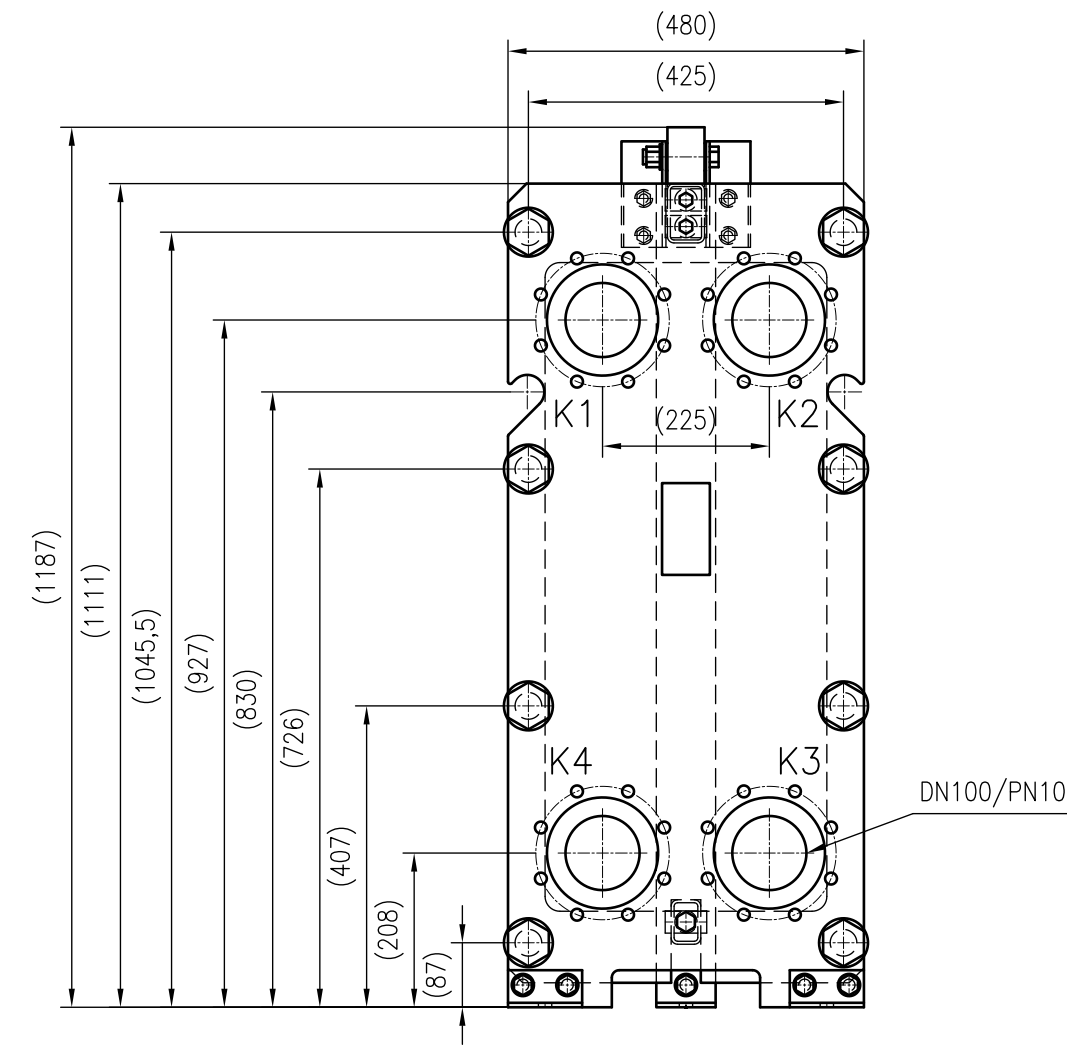

Side view

Front view

Isometric view

Top view

Unterliegt nicht dem Änderungsdienst/ Not subject to change management		Maßstab/ Scale: 1:10	Format/ Size: A2
Revision 27.07.2020	Longtherm RLG-21-60-P10 - 8126600		