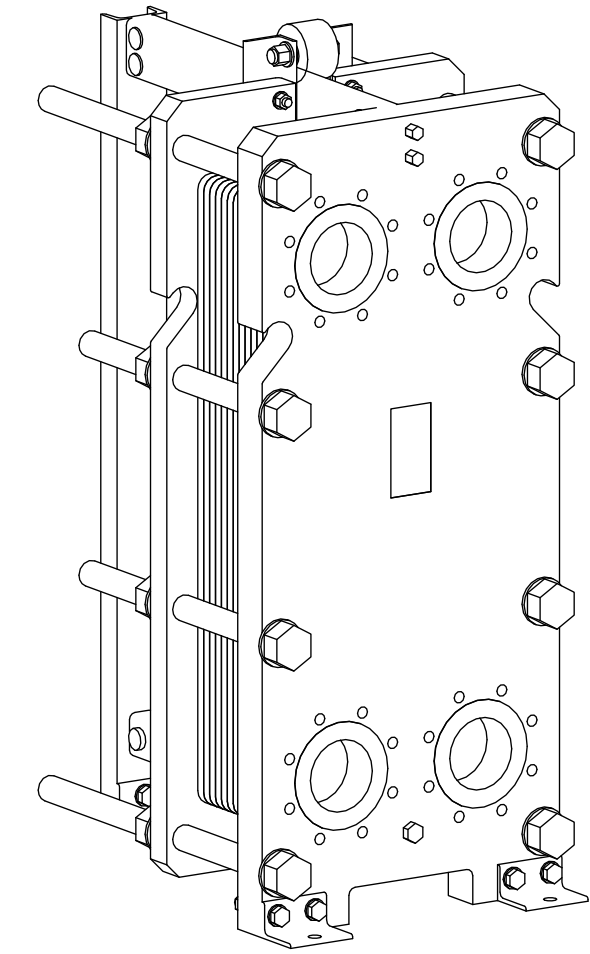

Side view

Front view

Isometric view

Top view

Unterliegt nicht dem Änderungsdienst/ Not subject to change management		Maßstab/ Scale: 1:10	Format/ Size: A2
Revision 27.07.2020	Longtherm RLG-21-60-P10 - 8126600		