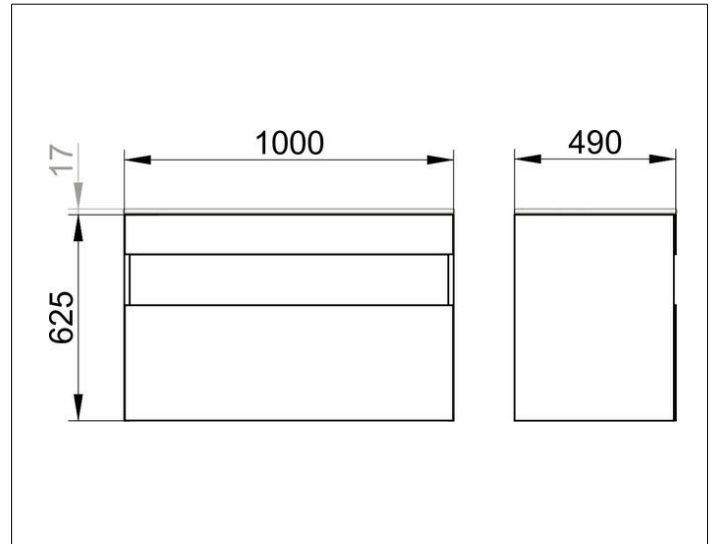

Stageline

32872180000 Waschtischunterbau

PRODUKT

ZEICHNUNG

PRODUKTBESCHREIBUNG

passend zum Keramik-Waschtisch Artikel-Nr. 33170,
 1 Frontauszug mit Einzugsdämpfung,
 inkl. Geruchverschluss aus Kunststoff 1 1/4 x 32

AUSSTATTUNG

- 1 Einlegematte

OBERFLÄCHE

cashmere/cashmere

ABMESSUNG

1000 x 625 x 490 mm