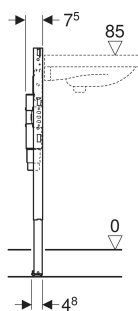

Geberit Duofix Element für Waschtisch, 82–98 cm, Standarmatur, mit UP-Geruchsverschluss

VERWENDUNGSZWECKE

- Für Metall- und Holzständerwände
- Für Geberit Duofix Systemwände
- Zum Einbau in teilhohe Vorwände
- Für barrierefreies Bauen geeignet
- Für Fußbodenaufbauten 0–25 cm
- Zur Montage von Waschtischen
- Für Standarmaturen

- Bei Befestigungsabstand 18 oder 28 cm Gewindestangen tiefenverstellbar
- UP-Geruchsverschluss mit optimaler Strömungsführung und hoher Selbstreinigungsfähigkeit
- UP-Geruchsverschluss bei Fertigmontage ± 3 cm höhenverstellbar
- Wandeinbaukasten mit Anschlussstutzen aus PP, $\varnothing 50$ mm
- Befestigung für Anschlussbogen höhenverstellbar und schallgedämmt
- Traverse Armatur höhen- und tiefenverstellbar

TECHNISCHE DATEN

Werkstoff	Stahl
Höhenverstellbar	Ja

LIEFERUMFANG

- 2 Anschlusswinkel Rp 1/2" / R 1/2", MF-fähig
- 2 Schalldämmunterlagen
- 2 Dämmhülsen

- Bauschutz
- Befestigungsmaterial

ZUBEHÖR

- Geberit Fertigbauset für Waschtisch, mit UP-Geruchsverschluss
- Geberit Duofix Set Wandanker für Einzelmontage
- Geberit Duofix Set Wandanker für Einzel- und Systemmontage
- Geberit Duofix Set Wandanker für Einzelmontage, Ecklösung
- Geberit Duofix Set Wandankerverlängerungen
- Geberit Duofix Systemwinkel
- Geberit Duofix Set Fußbefestigung an Rückwand
- Geberit Duofix Set Fußverlängerungen Länge 20 cm
- Geberit Duofix Befestigung für Waschtische mit Befestigungsabstand 38–58 cm
- Geberit Duofix Traverse für UP-Absperrventile
- Geberit Schallschutzset für Waschtisch
- Geberit Schallschutzset für Waschtisch, groß
- Geberit Übergangsstück auf PVC