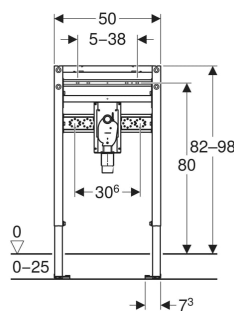

Geberit Duofix Element für Waschtisch, 82–98 cm, Standarmatur, mit UP-Geruchsverschluss

VERWENDUNGSZWECKE

- Für Metall- und Holzständerwände
- Für Geberit Duofix Systemwände
- Zum Einbau in teilhohe Vorwände
- Für barrierefreies Bauen geeignet
- Für Fußbodenaufbauten 0–25 cm
- Zur Montage von Waschtischen
- Für Standarmaturen

- Bei Befestigungsabstand 18 oder 28 cm Gewindestangen tiefenverstellbar
- UP-Geruchsverschluss mit optimaler Strömungsführung und hoher Selbstreinigungsfähigkeit
- UP-Geruchsverschluss bei Fertigmontage ± 3 cm höhenverstellbar
- Wandeinbaukasten mit Anschlussstutzen aus PP, $\varnothing 50$ mm
- Befestigung für Anschlussbogen höhenverstellbar und schallgedämmt
- Traverse Armatur höhen- und tiefenverstellbar

TECHNISCHE DATEN

Werkstoff	Stahl
Höhenverstellbar	Ja

LIEFERUMFANG

- 2 Anschlusswinkel Rp 1/2" / R 1/2", MF-fähig
- 2 Schalldämmunterlagen
- 2 Dämmhülsen

- Bauschutz
- Befestigungsmaterial

ZUBEHÖR

- Geberit Fertigbauset für Waschtisch, mit UP-Geruchsverschluss
- Geberit Duofix Set Wandanker für Einzelmontage
- Geberit Duofix Set Wandanker für Einzel- und Systemmontage
- Geberit Duofix Set Wandanker für Einzelmontage, Ecklösung
- Geberit Duofix Set Wandankerverlängerungen
- Geberit Duofix Systemwinkel
- Geberit Duofix Set Fußbefestigung an Rückwand
- Geberit Duofix Set Fußverlängerungen Länge 20 cm
- Geberit Duofix Befestigung für Waschtische mit Befestigungsabstand 38–58 cm
- Geberit Duofix Traverse für UP-Absperrventile
- Geberit Schallschutzset für Waschtisch
- Geberit Schallschutzset für Waschtisch, groß
- Geberit Übergangsstück auf PVC