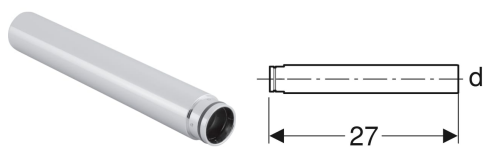

## Geberit Verlängerung für Tauchrohrgeruchsverschluss

Beispielbild

### Verwendungszwecke

- Für Geberit Waschbeckengeruchsverschlüsse mit Tauchwand

### Technische Daten

Werkstoff

Kunststoff

Art.-Nr.	Farbe / Oberfläche	d, ø	VE1	VE2
241.502.14.1	schwarz matt	40 mm	1 St.	Neu