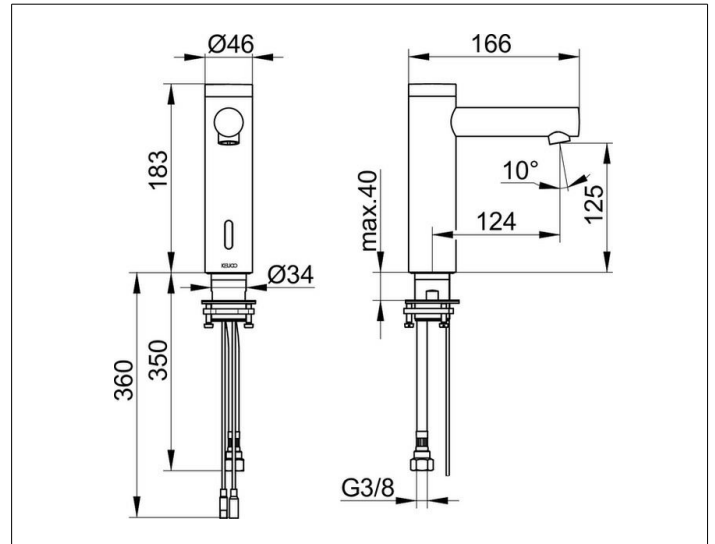

**IXMO**  
59512371140 Elektronik-Waschtischmischer

**PRODUKT**

**ZEICHNUNG**

**OBERFLÄCHE**

schwarz matt

**ABMESSUNG**

IXMO Pure