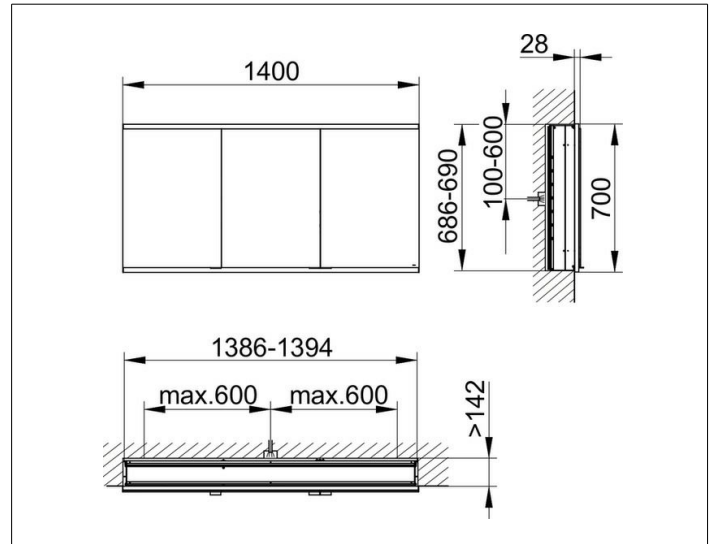

Royal Modular 2.0
800320140100300 Spiegelschrank

PRODUKT

ZEICHNUNG

EEK: C ,

OBERFLÄCHE

silber-eloxiert

ABMESSUNG

1400 x 700 x 160 mm