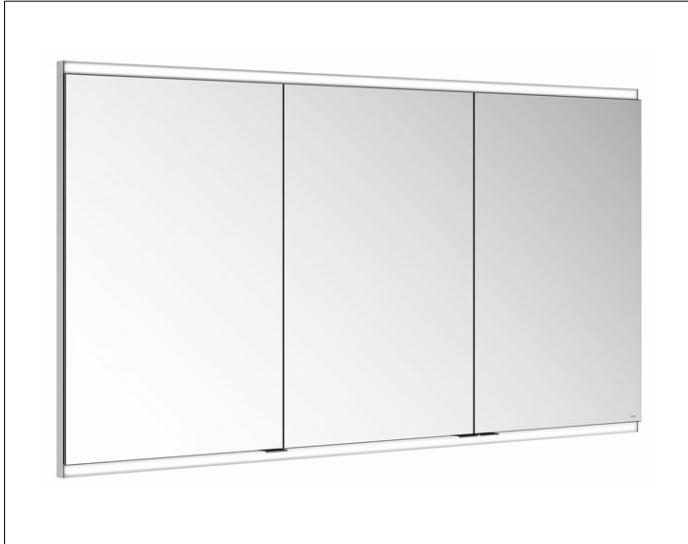

Royal Modular 2.0
800320140100300 Spiegelschrank

PRODUKT

ZEICHNUNG

EEK: C ,

OBERFLÄCHE

silber-eloxiert

ABMESSUNG

1400 x 700 x 160 mm