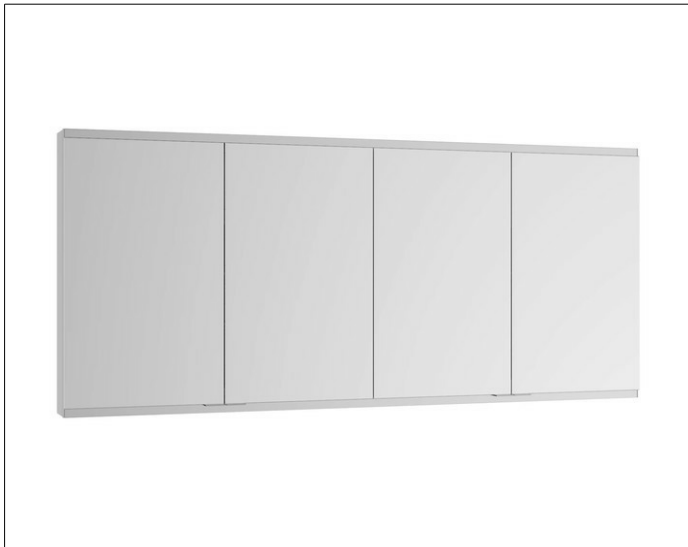

Royal Modular 2.0
800401010000500 Spiegelschrank

PRODUKT

ZEICHNUNG

EEK: A, A+, A++ ,

OBERFLÄCHE

silber-eloxiert

ABMESSUNG

1750 x 700 x 120 mm