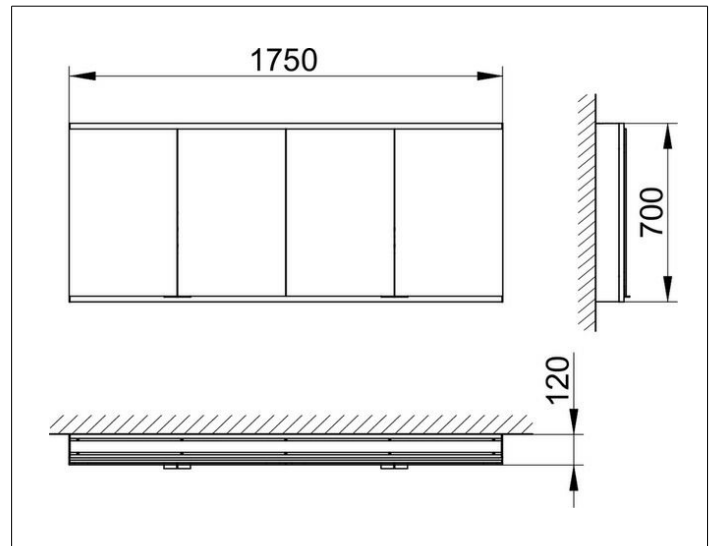

Royal Modular 2.0
800401010000500 Spiegelschrank

PRODUKT

ZEICHNUNG

EEK: A, A+, A++ ,

OBERFLÄCHE

silber-eloxiert

ABMESSUNG

1750 x 700 x 120 mm