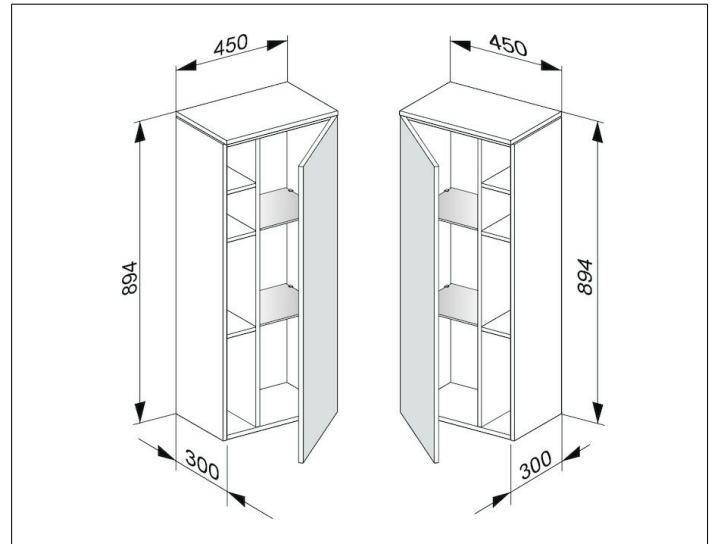

Edition 400

31725170001 Mittelschrank

**PRODUKT**

**ZEICHNUNG**

**OBERFLÄCHE**

trüffel/Glas trüffel satiniert

**ABMESSUNG**

450 x 894 x 300 mm