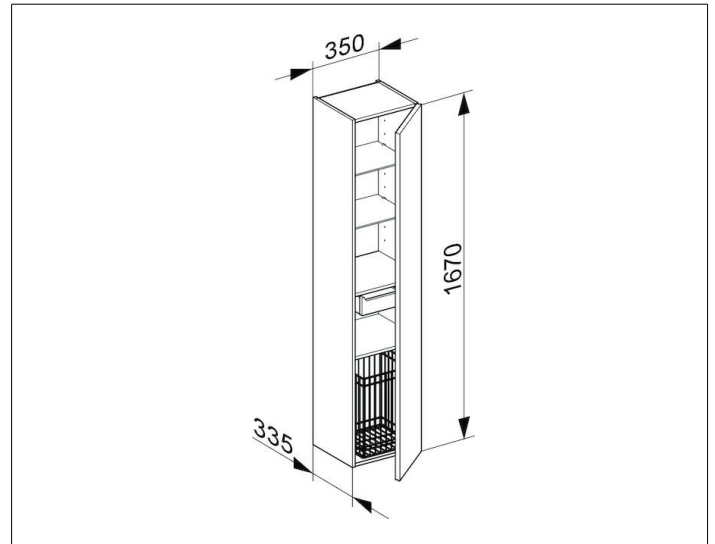

Royal Reflex  
34031210002 Hochschrank

**PRODUKT**

**ZEICHNUNG**

**PRODUKTBESCHREIBUNG**

1-türig, mit Tür-Anschlagdämpfung

**OBERFLÄCHE**

weiß/weiß

**ABMESSUNG**

350 x 1670 x 335 mm