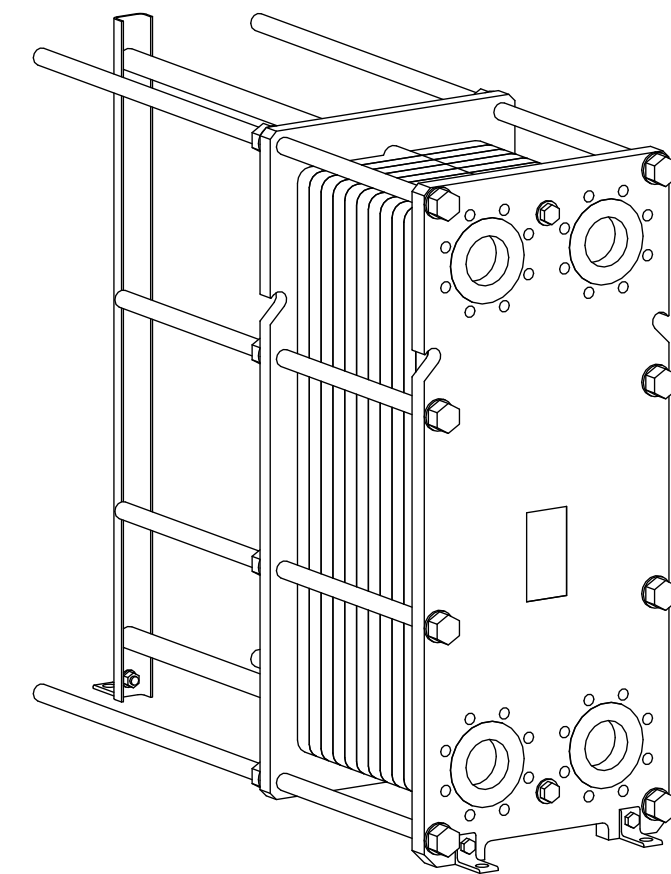

Side view

Front view

Isometric view

Top view

Unterliegt nicht dem Änderungsdienst/
Not subject to change management

Maßstab/
Scale: 1:10

Format/
Size: A2

Revision
07.03.2019

Longtherm RHG-19-120 - 8113300