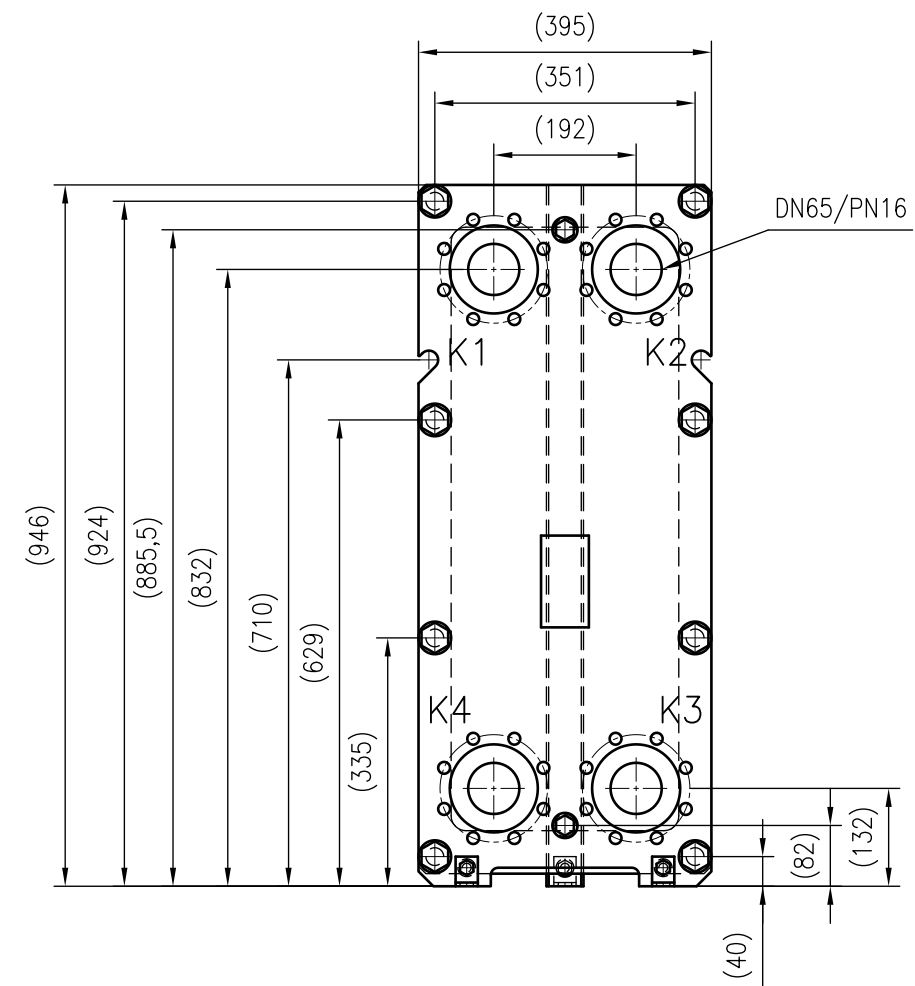

Side view

Front view

Isometric view

Top view

Unterliegt nicht dem Änderungsdienst/
Not subject to change management

Maßstab/
Scale: 1:10

Format/
Size: A2

Revision
07.03.2019

Longtherm RHG-19-120 - 8113300