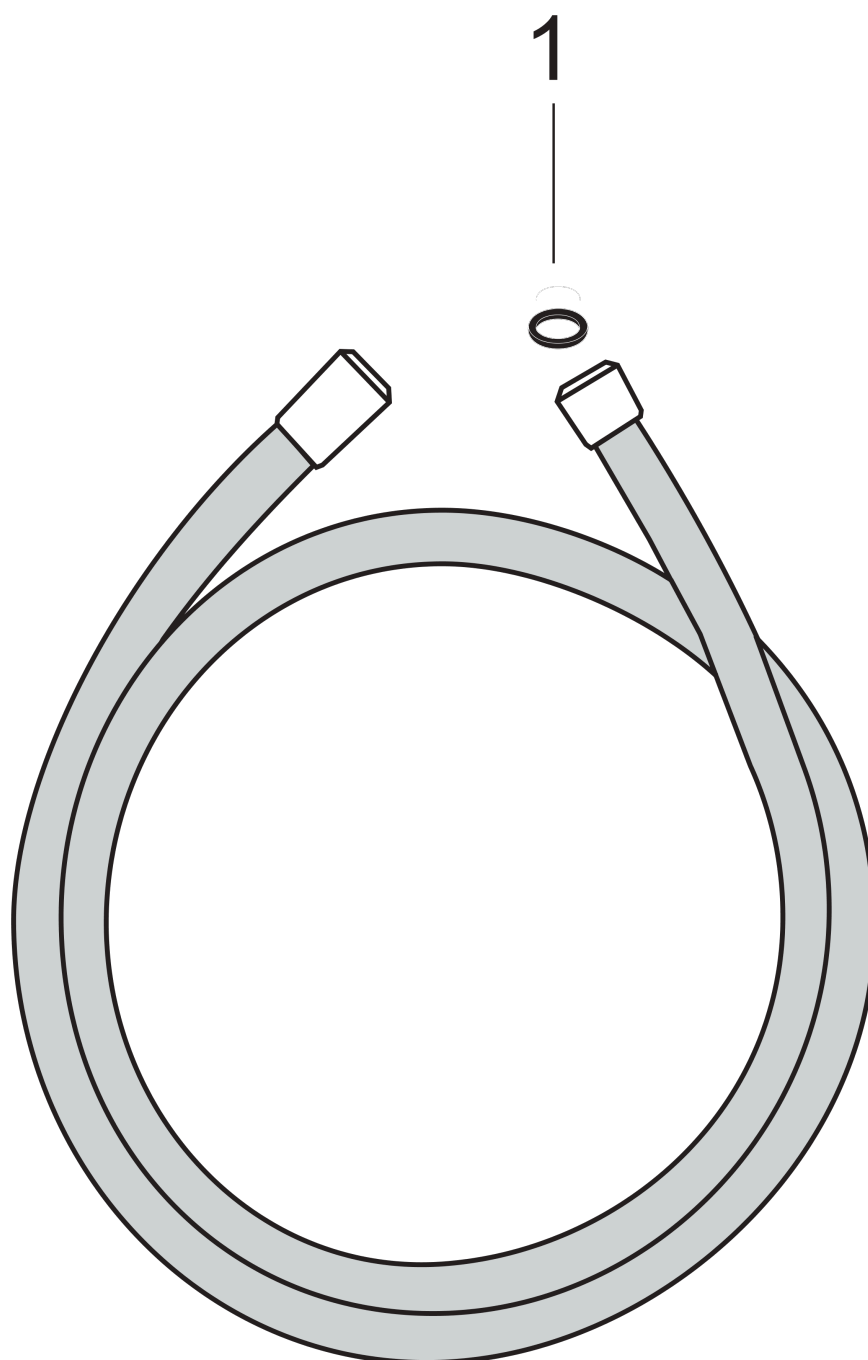

Metalleffekt Brauseschlauch 1,25 m mit konischen Muttern
Oberfläche: **Brushed Nickel** Artikelnummer: **28622820**

Merkmale

- hochwertiger Kunststoffschlauch in Metalloptik
- reinigungsfreundliche Kunststoffhülle
- Schlauchlänge: 1,25 m
- brauseseitiger Drehwirbel gegen lästiges Verdrehen des Brauseschlauches
- knickgeschützt
- Mutter Brauseschlauch: beidseitig konische Mutter
- Anschlussgewinde: G 1/2
- DVGW NW-6518CQ0363

Zertifikate / Nachhaltigkeit

Produktabbildung

Maßzeichnung

Metalleffekt Brauseschlauch 1,25 m mit konischen Muttern
Oberfläche: **Brushed Nickel** Artikelnummer: **28622820**

Explosionszeichnung

Baujahr: >01/18

Metalleffekt Brauseschlauch 1,25 m mit konischen Muttern
Oberfläche: **Brushed Nickel** Artikelnummer: **28622820**

Ersatzteilliste

Baujahr: >01/18

Pos.		Artikelnummer	PG	VE
1	Dichtung	98058000	1	1