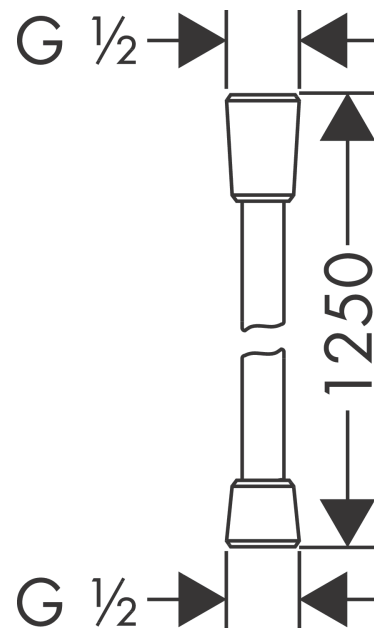

Metalleffekt Brauseschlauch 1,25 m mit konischen Muttern
Oberfläche: **Brushed Nickel** Artikelnummer: **28622820**

Merkmale

- hochwertiger Kunststoffschlauch in Metalloptik
- reinigungsfreundliche Kunststoffhülle
- Schlauchlänge: 1,25 m
- brauseseitiger Drehwirbel gegen lästiges Verdrehen des Brauseschlauches
- knickgeschützt
- Mutter Brauseschlauch: beidseitig konische Mutter
- Anschlussgewinde: G 1/2
- DVGW NW-6518CQ0363

Zertifikate / Nachhaltigkeit

Produktabbildung

Maßzeichnung

Metalleffekt Brauseschlauch 1,25 m mit konischen Muttern
Oberfläche: **Brushed Nickel** Artikelnummer: **28622820**

Explosionszeichnung

Baujahr: >01/18

Metalleffekt Brauseschlauch 1,25 m mit konischen Muttern
Oberfläche: **Brushed Nickel** Artikelnummer: **28622820**

Ersatzteilliste

Baujahr: >01/18

Pos.		Artikelnummer	PG	VE
1	Dichtung	98058000	1	1