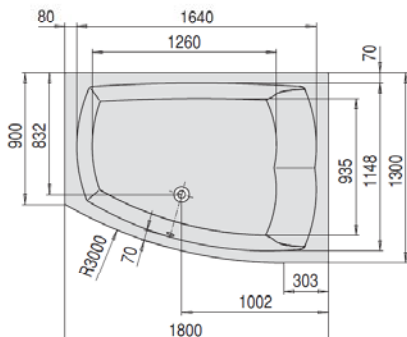

LARGO

1800 x 1300
Rechte Ausführung
 Version droite
 Rechtse uitvoering

VARIANTE	ARTIKEL-NR.	LÄNGE UND BREITE	HÖHE/TIEFE	INSTALLATIONSHÖHE	NUTZINHALT	ZUBEHÖR
Variante	N° D'article	Longueur Et Largeur	Hauteur/profondeur	Hauteur de montage	Contenu utile	Accessoires
Variant	Artikelnummer	Lengte En Breedte	Hoogte/diepte	Installatiehoogte	Nuttige inhoud	Toebehoren
	(mm)	(mm)	(mm)	(mm)		
A	3693	1800 x 1300	480	625-665	330 l	①②⑧⑨⑬⑰

Artikelbeschreibung:

Mit dem äußerst erfolgreichen Wannentyp Largo in Trapezform setzen Sie geometrische Akzente in Ihrem Bad. Largo überzeugt, wie der Name schon sagt, durch einen komfortablen Innenraum und eine angenehme Wannentiefe, und bietet somit Badegenuss auf höchstem Niveau.