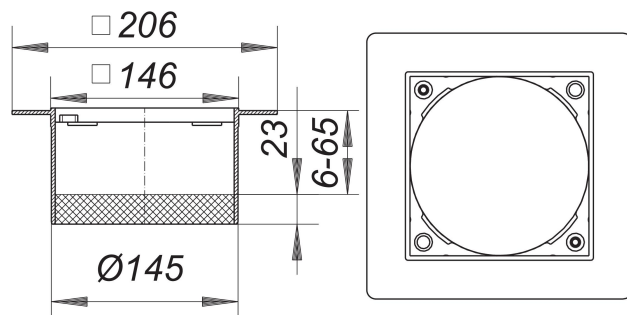

Aufsatzrahmen PVC 15, 150 x 150 mm

Artikelnummer: 500571

GTIN: 4001636500571

Rabattgruppe: 3

Beschreibung:

Aufsatzrahmen PVC 15, 150 x 150 mm
passend zu den Ablaufgehäusen Typ 54, 55, 57, 58, 61 und 61/1
mit Flansch für Kunststoffbodenbeläge,
Rahmen PVC, 150 x 150 mm, mit Gewindeeinsätzen,
Verlängerung PVC

Es muss gegen Rückstau abgedichtet werden.
Passende Roste ab Seiten XXX.