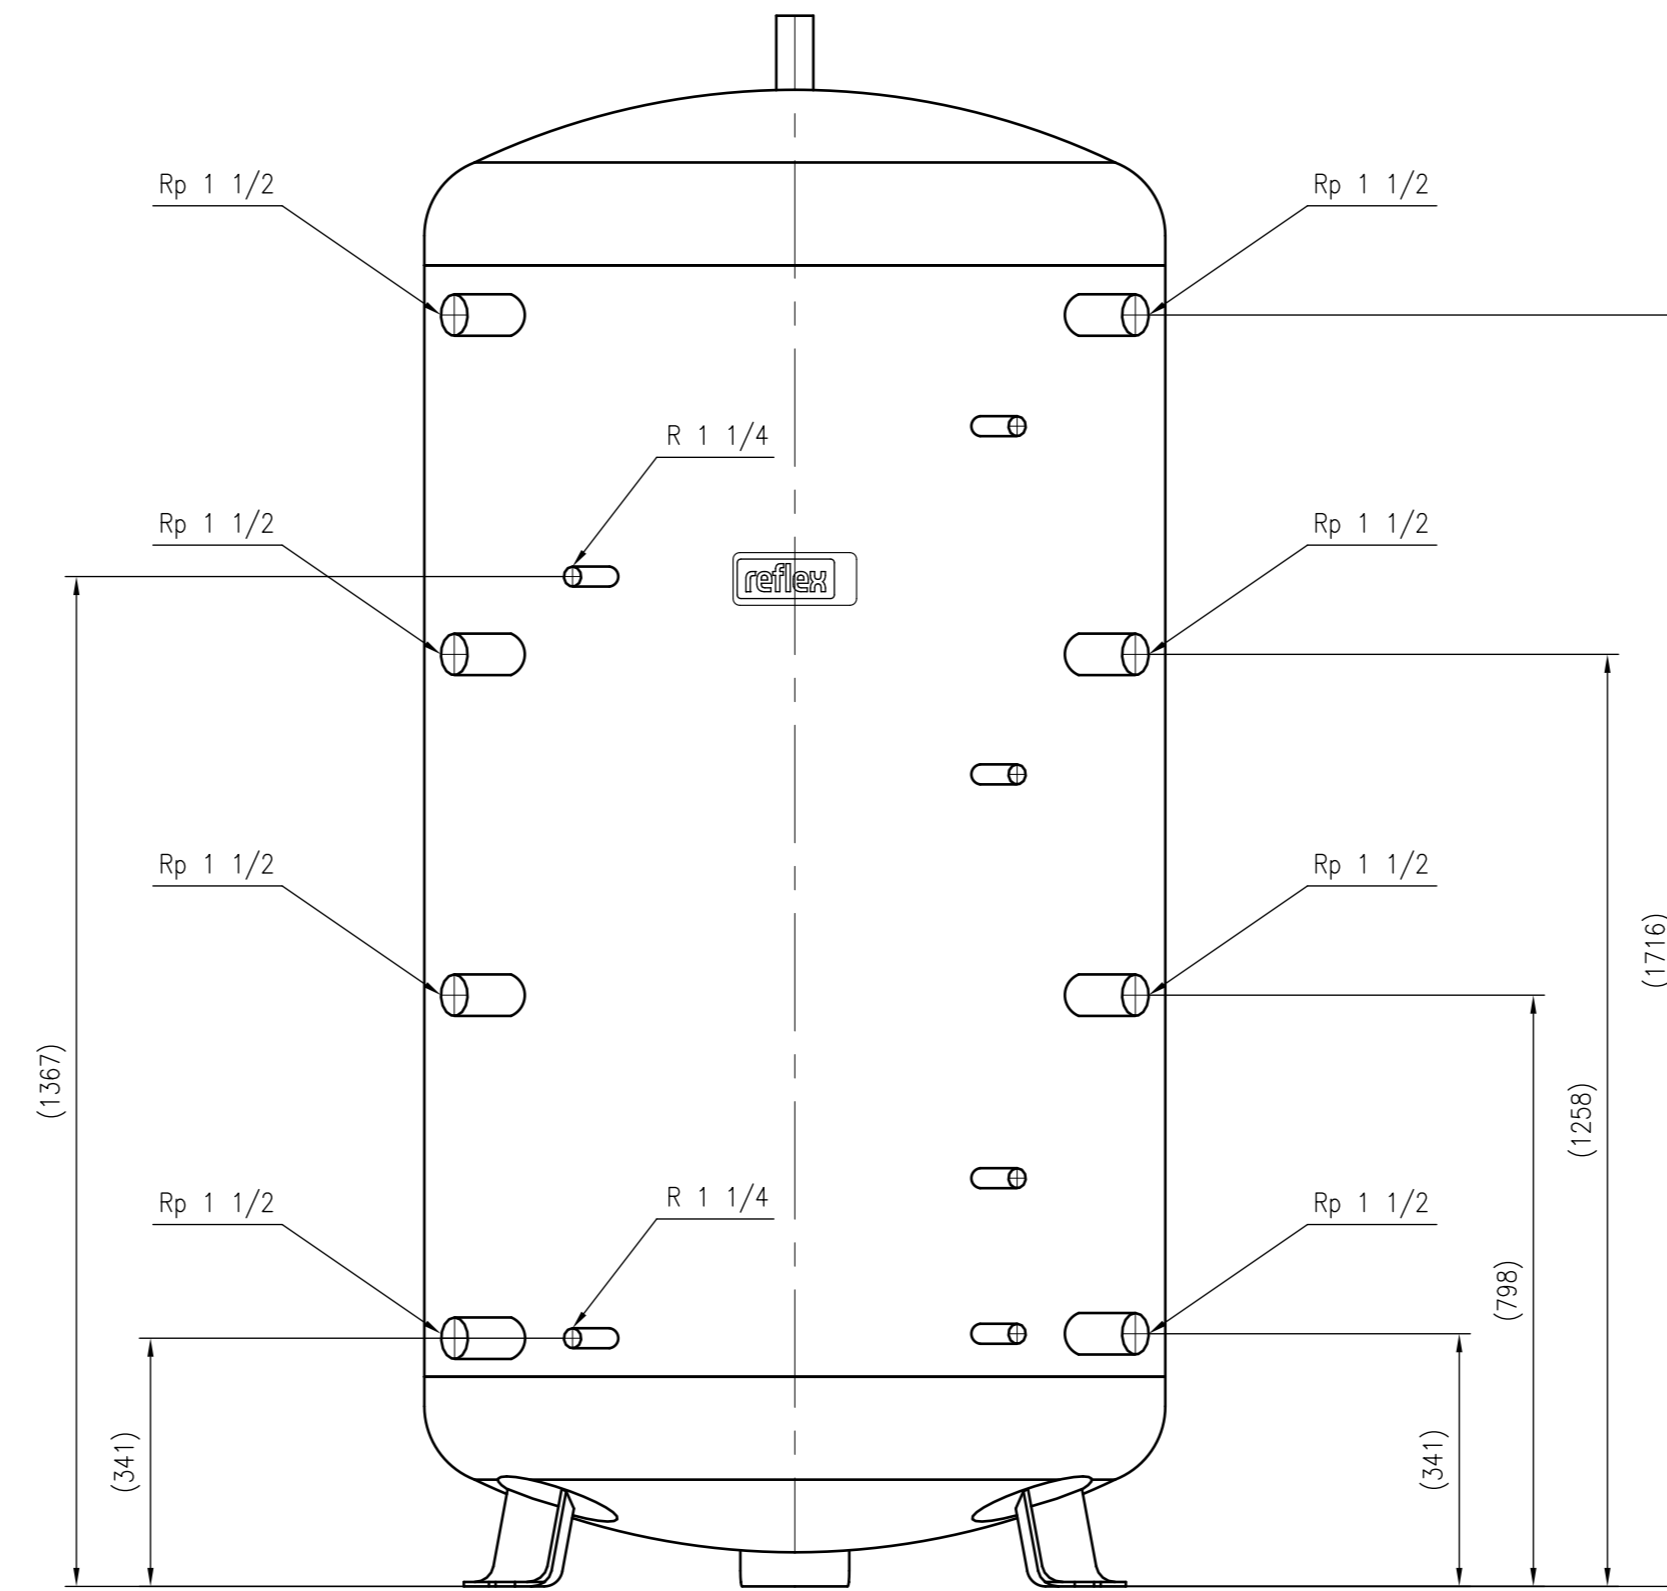

Side view

Front view

Isometric view

Top view

Unterliegt nicht dem Änderungsdienst/ Not subject to change management		Maßstab/ Scale: 1:10	Format/ Size: A1
Revision 03.06.2020	Storatherm Heat H 1500 1 – 7784500		
			A1