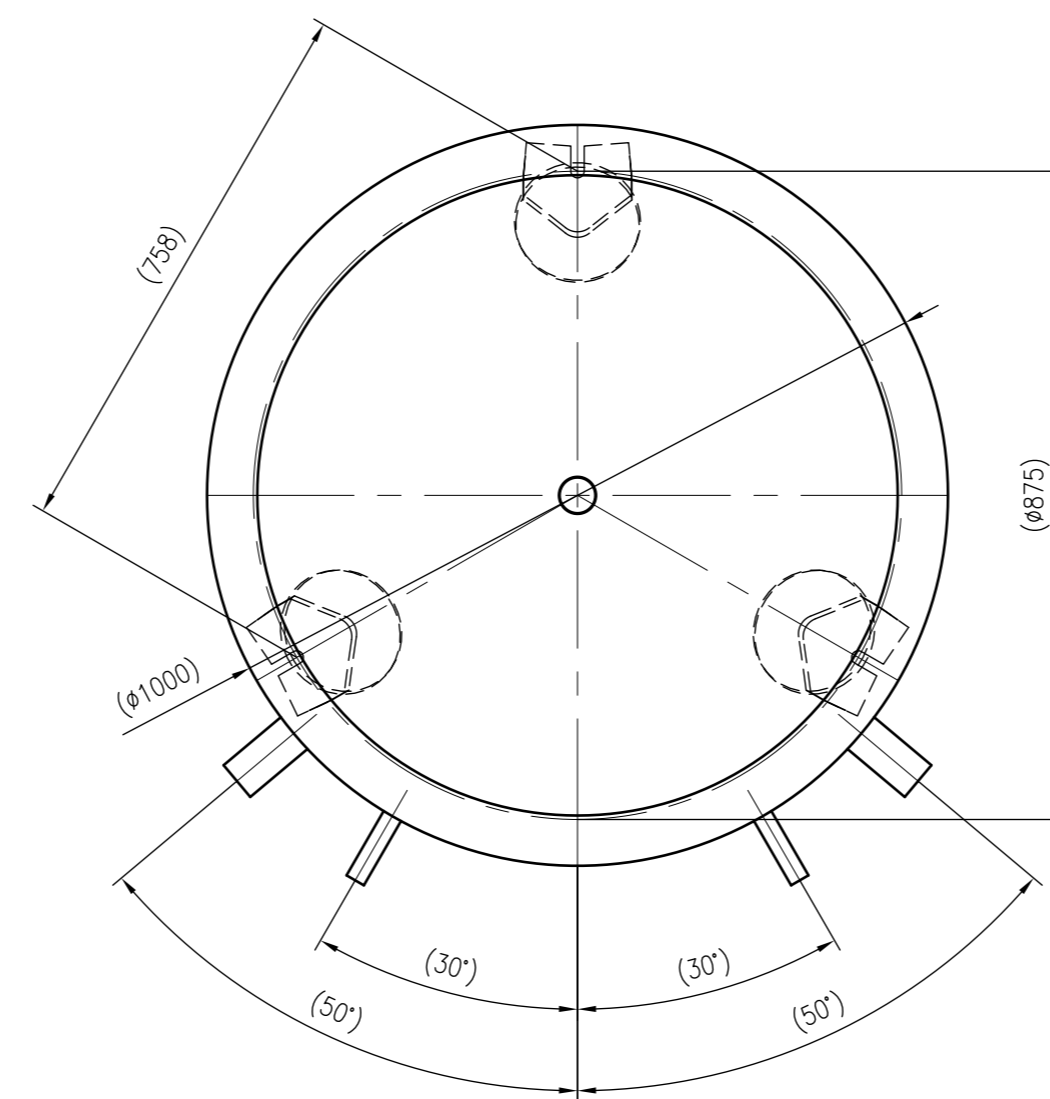

Side view

Front view

Isometric view

Top view

Unterliegt nicht dem Änderungsdienst/ Not subject to change management		Maßstab/ Scale: 1:10	Format/ Size: A1
Revision 03.06.2020	Storatherm Heat H 1500 1 – 7784500		
			A1