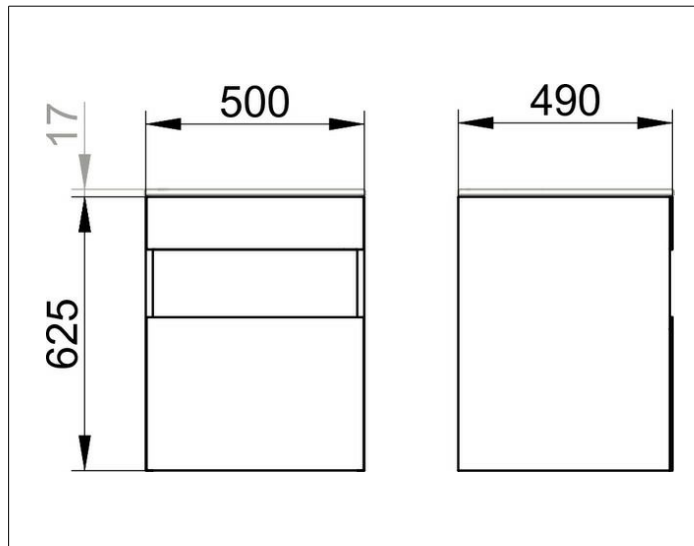

Stageline

32842970000 Waschtischunterbau

PRODUKT

ZEICHNUNG

PRODUKTBESCHREIBUNG

passend zum Keramik-Waschtisch Artikel-Nr. 33140,
1 Frontauszug mit Einzugsdämpfung,
inkl. Geruchverschluss aus Kunststoff 1 1/4 x 32

AUSSTATTUNG

- 1 Einlegematte

OBERFLÄCHE

vulkanit/vulkanit

ABMESSUNG

500 x 625 x 490 mm