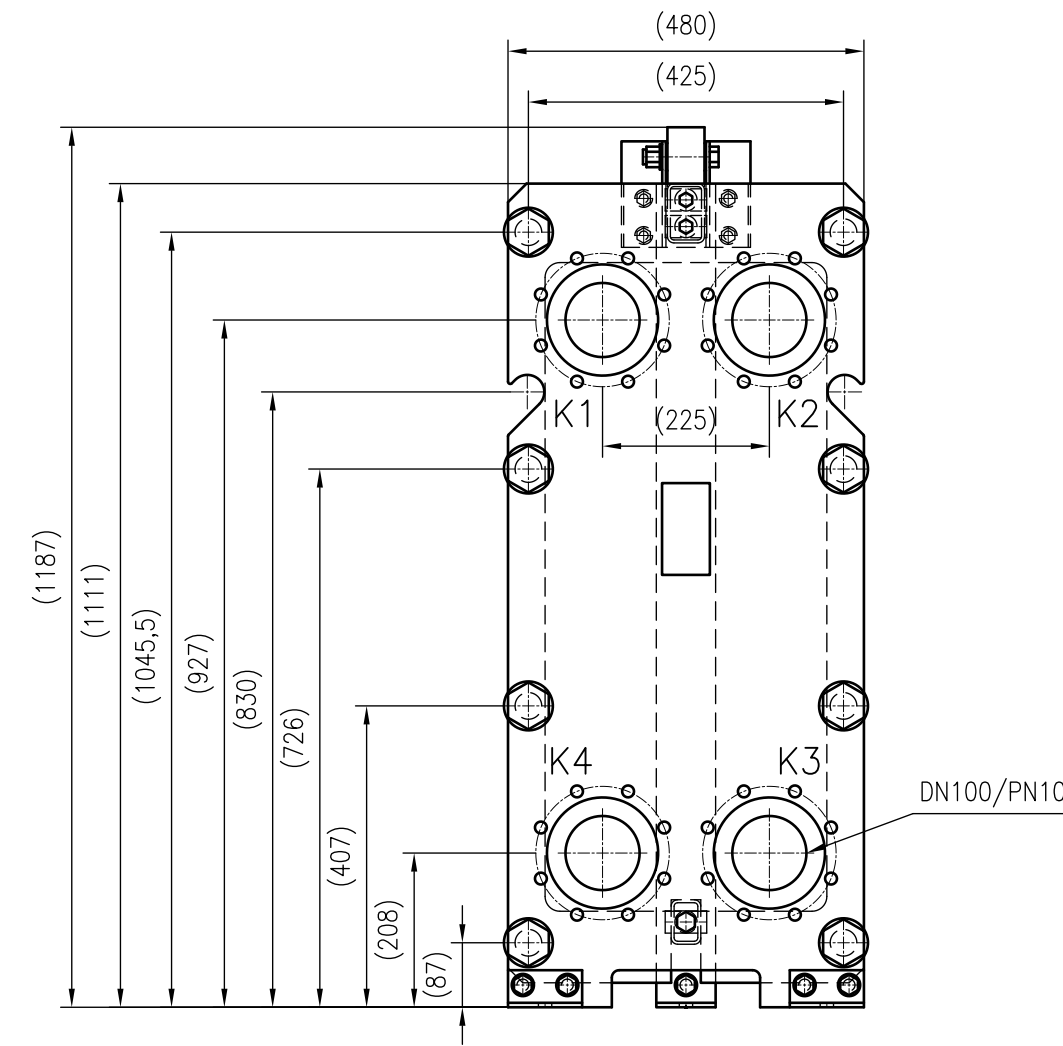

Side view

Front view

Isometric view

Top view

Unterliegt nicht dem Änderungsdienst/
Not subject to change management

Maßstab/
Scale: 1:10

Format/
Size: A2

Revision
13.01.2020

Longtherm RHG-21-120 - 8025900