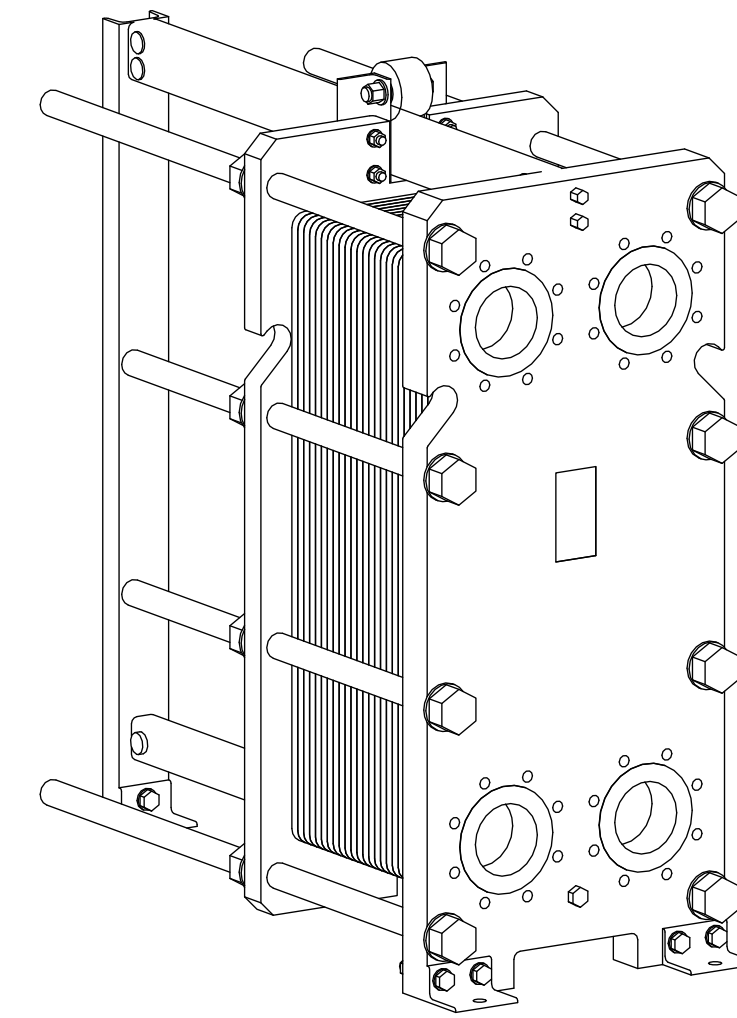

Side view

Front view

Isometric view

Top view

Unterliegt nicht dem Änderungsdienst/
Not subject to change management

Maßstab/
Scale: 1:10

Format/
Size: A2

Revision
13.01.2020

Longtherm RHG-21-120 - 8025900