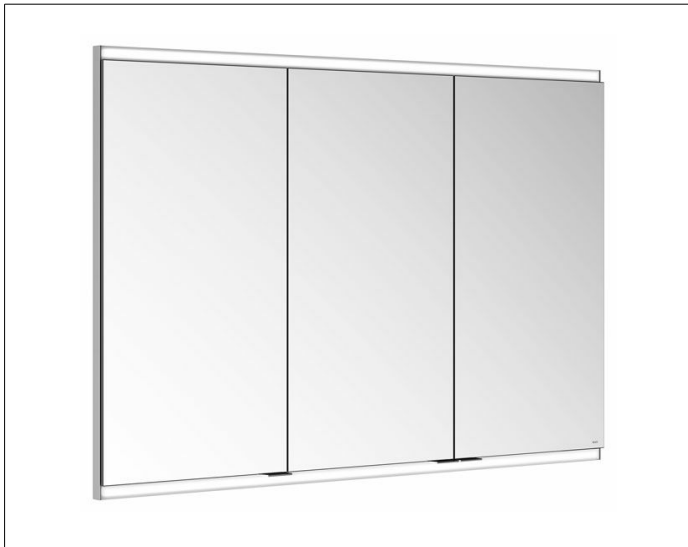

Royal Modular 2.0
800320110100000 Spiegelschrank

PRODUKT

ZEICHNUNG

EEK: C ,

OBERFLÄCHE

silber-eloxiert

ABMESSUNG

1100 x 700 x 160 mm