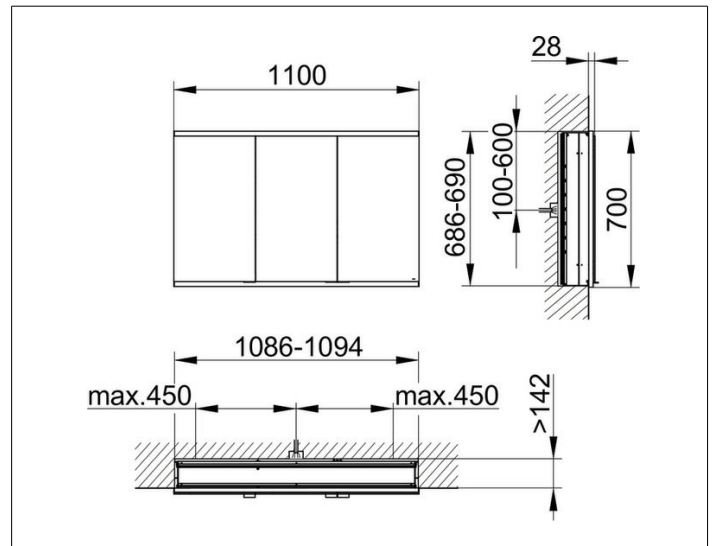

Royal Modular 2.0
800320110100000 Spiegelschrank

PRODUKT

ZEICHNUNG

EEK: C ,

OBERFLÄCHE

silber-eloxiert

ABMESSUNG

1100 x 700 x 160 mm