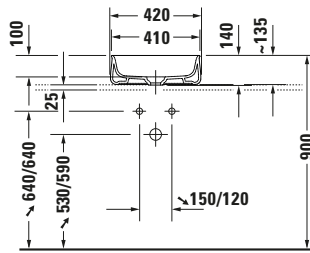

Aufsatzbecken

Basis Angaben

Langbezeichnung	Duravit Zencha Aufsatzbecken 420 mm Weiß Hochglanz, Anzahl Hahnlöcher pro Waschplatz: 0, Geschliffen – 23734200791
-----------------	--

Spezifikationen
Farbe

Farbwert	Weiß
Innenfarbe	Weiß
Außenfarbe	Weiß
Glanzgrad	Hochglanz
Glanzgrad Innen	Hochglanz
Glanzgrad Außen	Hochglanz

Material

Material	Keramik
----------	---------

Features
Oberflächenveredelung

WonderGliss	✓
-------------	---

Waschtisch

Geschliffen	✓
-------------	---

Logistik

Artikelgewicht	9,5 kg
----------------	--------

Beschreibungstexte

Ausschreibungstext	Duravit Zencha Aufsatzbecken Weiß Hochglanz 420 mm, Designer: Sebastian Herkner, DuraCeram®, Aufsatz, Ohne Überlauf, Position Ablauf: Mitte, Geschliffen, Anzahl Becken: 1, Position Becken: Mitte, Position Hahnloch: Ohne, Weiß Hochglanz, Geeignet für Möbel, Inkl. Keramische Ventilabdeckhaube, Inkl. Schaftventil, CE-Kennzeichen-1: EN 14688, EAN Nr.: 4063382132338, Artikelgewicht: 9,5 kg, Beckenbreite: 410 mm, Beckentiefe: 410 mm, Abmessungen (Breite / Länge x Tiefe / Breite x Höhe): 420 x 420 x 135 mm, WonderGliss, Artikel Nr.: 23734200791
--------------------	---