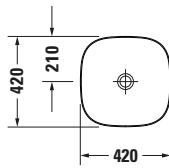

Aufsatzbecken

Basis Angaben

Langbezeichnung	Duravit Zencha Aufsatzbecken 420 mm Weiß Hochglanz, Anzahl Hahnlöcher pro Waschplatz: 0, Geschliffen – 23734200791
-----------------	--

Spezifikationen
Farbe

Farbwert	Weiß
Innenfarbe	Weiß
Außenfarbe	Weiß
Glanzgrad	Hochglanz
Glanzgrad Innen	Hochglanz
Glanzgrad Außen	Hochglanz

Material

Material	Keramik
----------	---------

Features
Oberflächenveredelung

WonderGliss	✓
-------------	---

Waschtisch

Geschliffen	✓
-------------	---

Logistik

Artikelgewicht	9,5 kg
----------------	--------

Beschreibungstexte

Ausschreibungstext	Duravit Zencha Aufsatzbecken Weiß Hochglanz 420 mm, Designer: Sebastian Herkner, DuraCeram®, Aufsatz, Ohne Überlauf, Position Ablauf: Mitte, Geschliffen, Anzahl Becken: 1, Position Becken: Mitte, Position Hahnloch: Ohne, Weiß Hochglanz, Geeignet für Möbel, Inkl. Keramische Ventilabdeckhaube, Inkl. Schaftventil, CE-Kennzeichen-1: EN 14688, EAN Nr.: 4063382132338, Artikelgewicht: 9,5 kg, Beckenbreite: 410 mm, Beckentiefe: 410 mm, Abmessungen (Breite / Länge x Tiefe / Breite x Höhe): 420 x 420 x 135 mm, WonderGliss, Artikel Nr.: 23734200791
--------------------	---