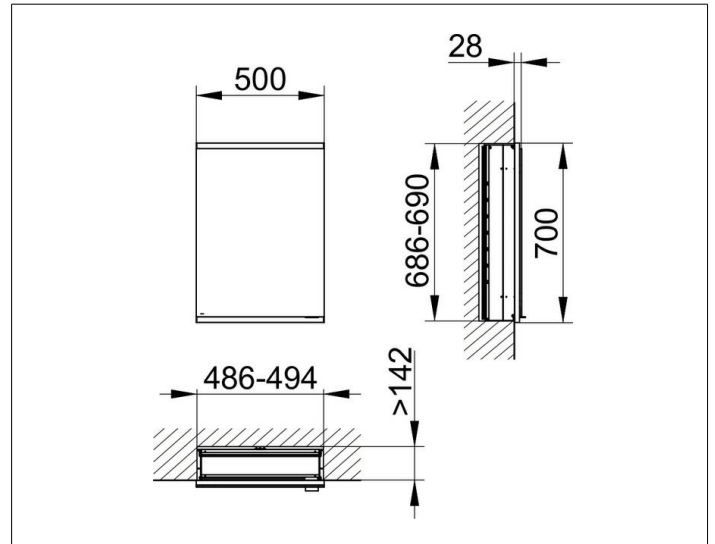

Royal Modular 2.0
800020050100100 Spiegelschrank

PRODUKT

ZEICHNUNG

EEK: C ,

OBERFLÄCHE

silber-eloxiert

ABMESSUNG

500 x 700 x 160 mm